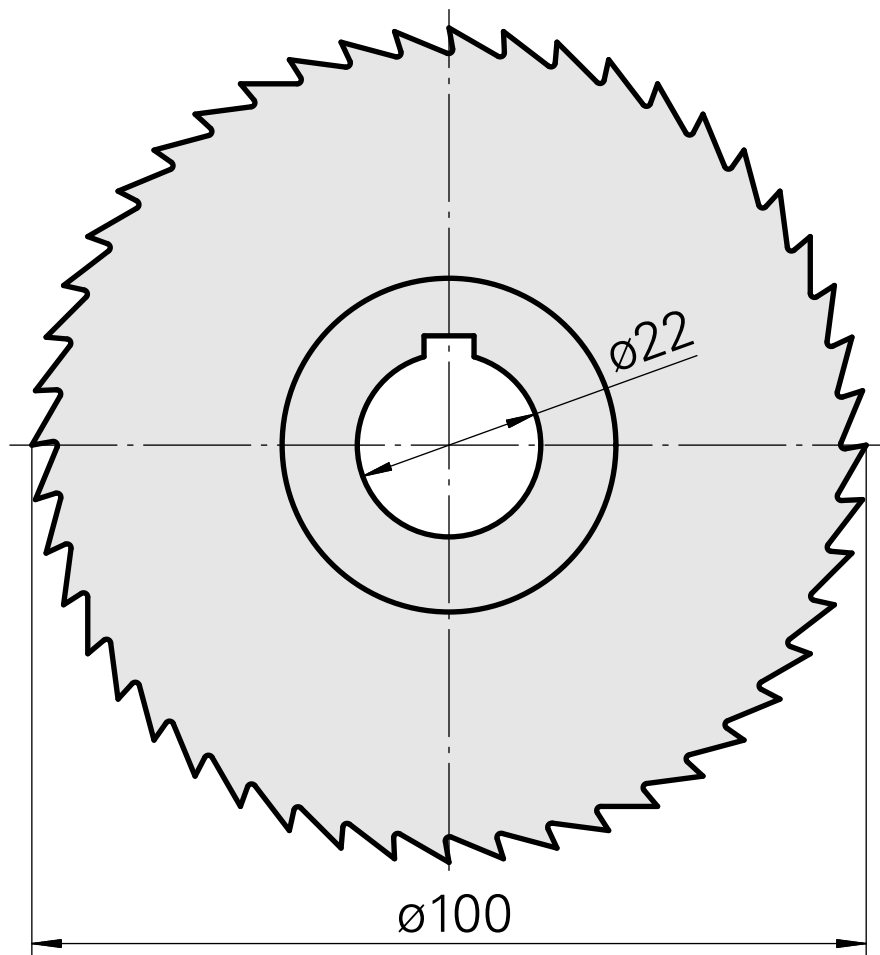

Lamina de serra, largura lâmina de serra circular 2,4 mm

Características técnicas

PF Categoria de acessórios

Lâmina de serra circular d100

Alojamento de ferramenta

22mm

Documentos

Não há downloads disponíveis para este produto