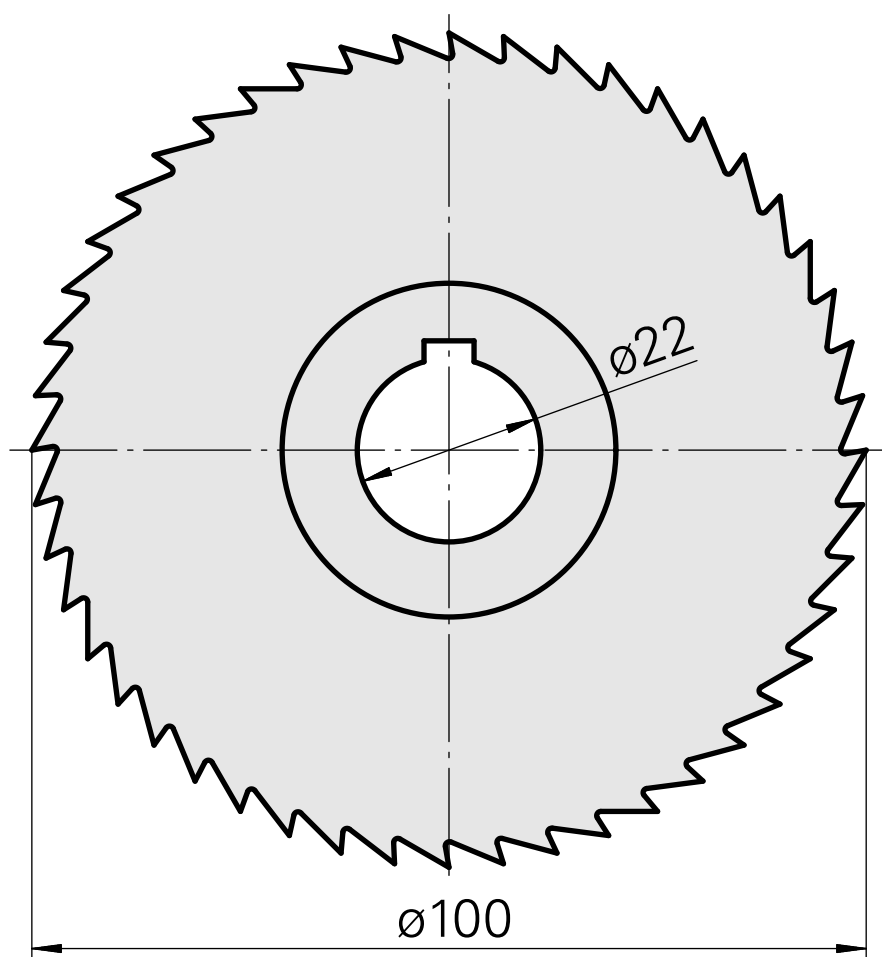

## Lamina de serra, largura lâmina de serra circular 2,4 mm

### Características técnicas

PF Categoria de acessórios

Lâmina de serra circular d100

Alojamento de ferramenta

22mm