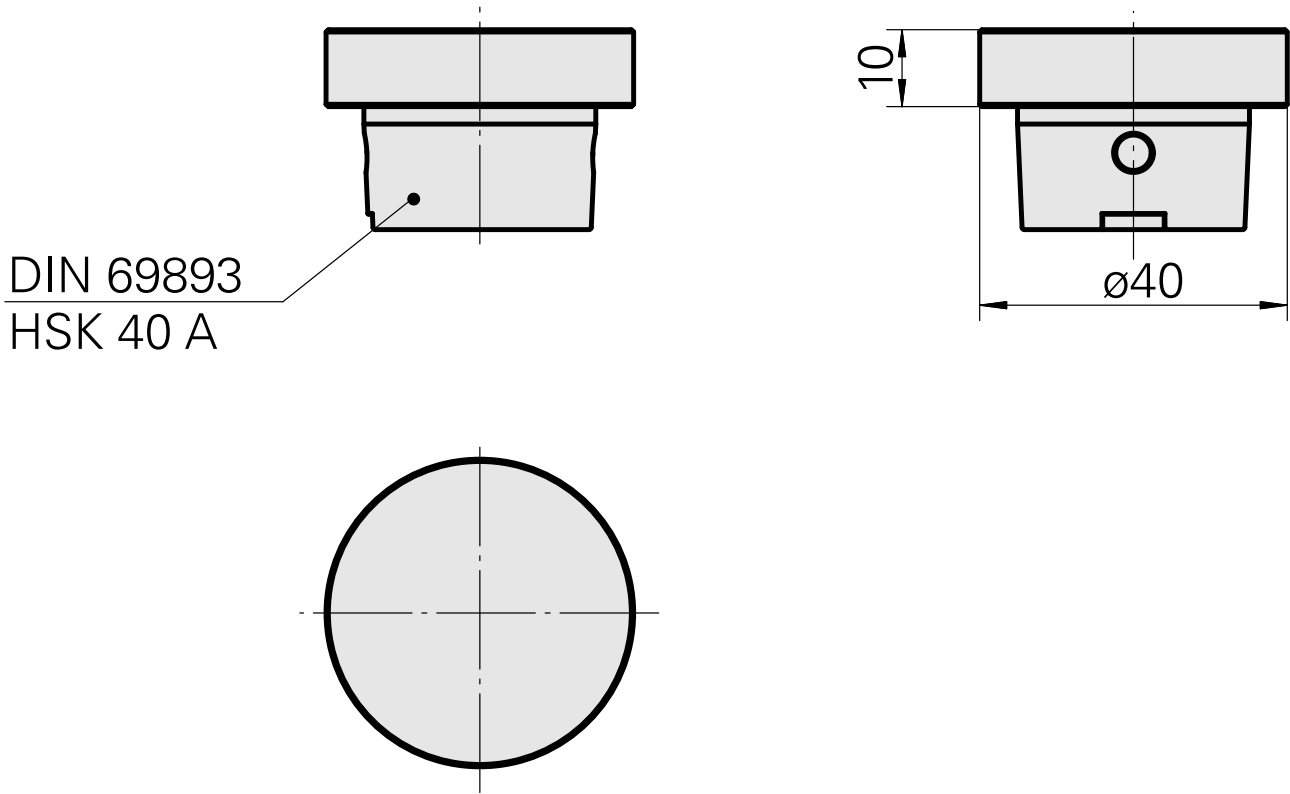

Bujão de fechamento HSK 40 A

Características técnicas

Haste HSK	HSK 40
Forma HSK	A
X [mm]	10
Produtos INDEX TRAUB	G160 • V100 • G200.2 • G220 • R200 • G220.3 • TNX220.3

Nota

Nenhuma rotação admissível!

Documentos