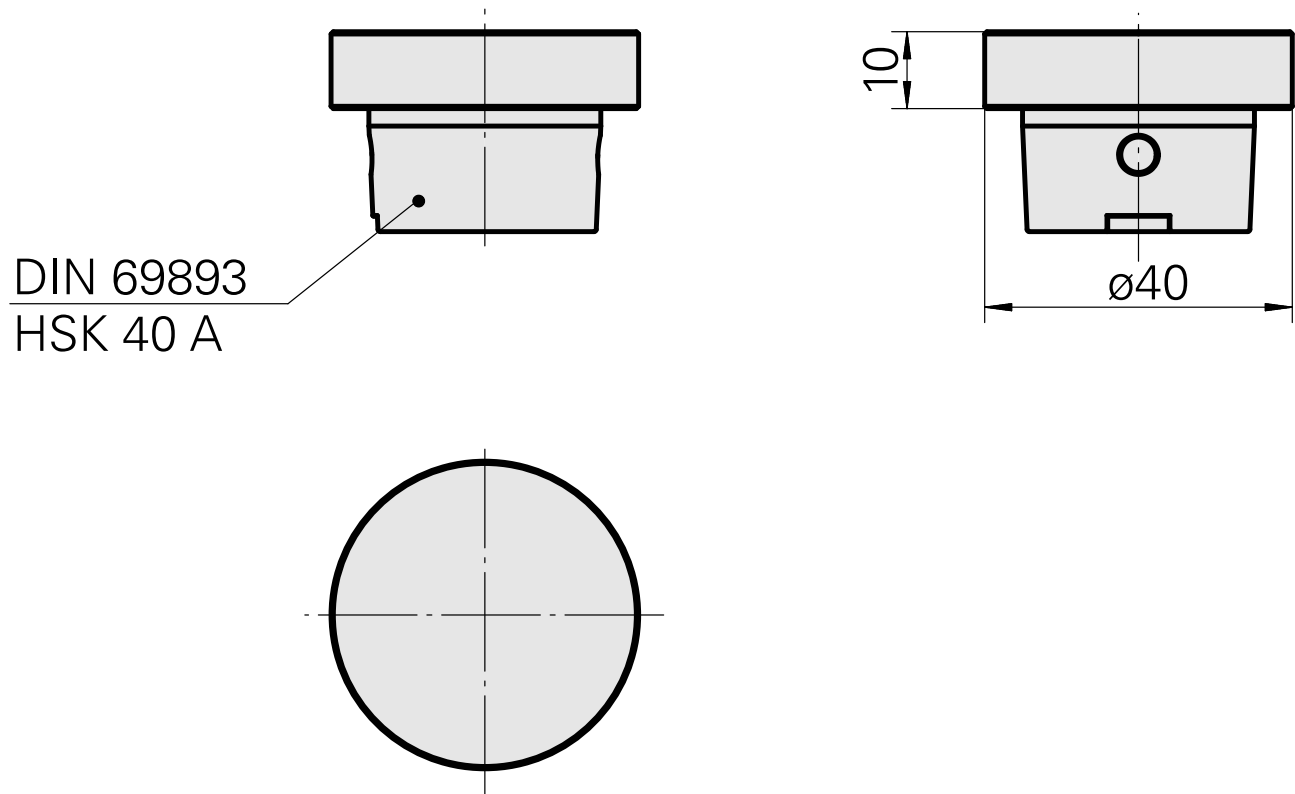

Bujão de fechamento HSK 40 A

Características técnicas

Haste HSK	HSK 40
Forma HSK	A
X [mm]	10
Produtos INDEX TRAUB	G160 • V100 • G200.2 • R200 • G220.3 • TNX220.3

Nota

Nenhuma rotação admissível!

Documentos