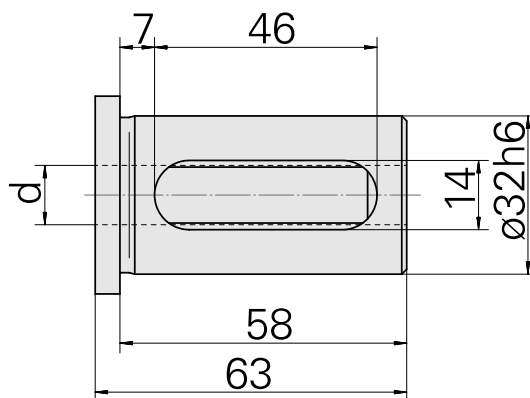

## Bucha de montagem com anel D32/ 18mm

### Características técnicas

PF Categoria de acessórios	Bucha de montagem com anel
Recepção	D32
Alojamento de ferramenta	18mm