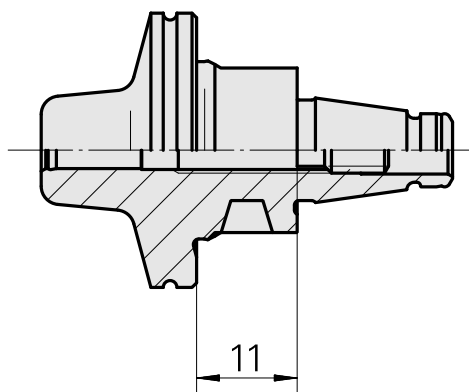

WFB 20-12 收缩配合刀柄 D4, 2件式

技术特点

刀座附件类别
夹具
快换夹头

WFB 20-12
收缩配合刀柄 D4
收缩配合刀柄

文件

没有针对此产品的任何下载

附件

可选附件

其他附件

[Adjusting screw M 5x10](#)

产品ID：10674886

以前的产品ID：326793
