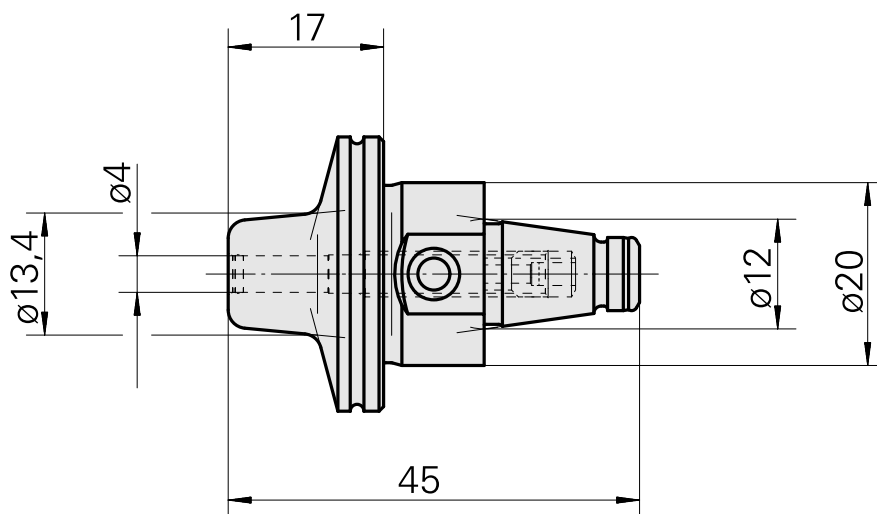

WFB 20-12 收缩配合刀柄 D4, 2件式

技术特点

刀座附件类别
夹具
快换夹头

WFB 20-12
收缩配合刀柄 D4
收缩配合刀柄

文件

没有针对此产品的任何下载

附件

可选附件

其他附件

[Adjusting screw M 5x10](#)

产品ID：10674886

以前的产品ID：326793
