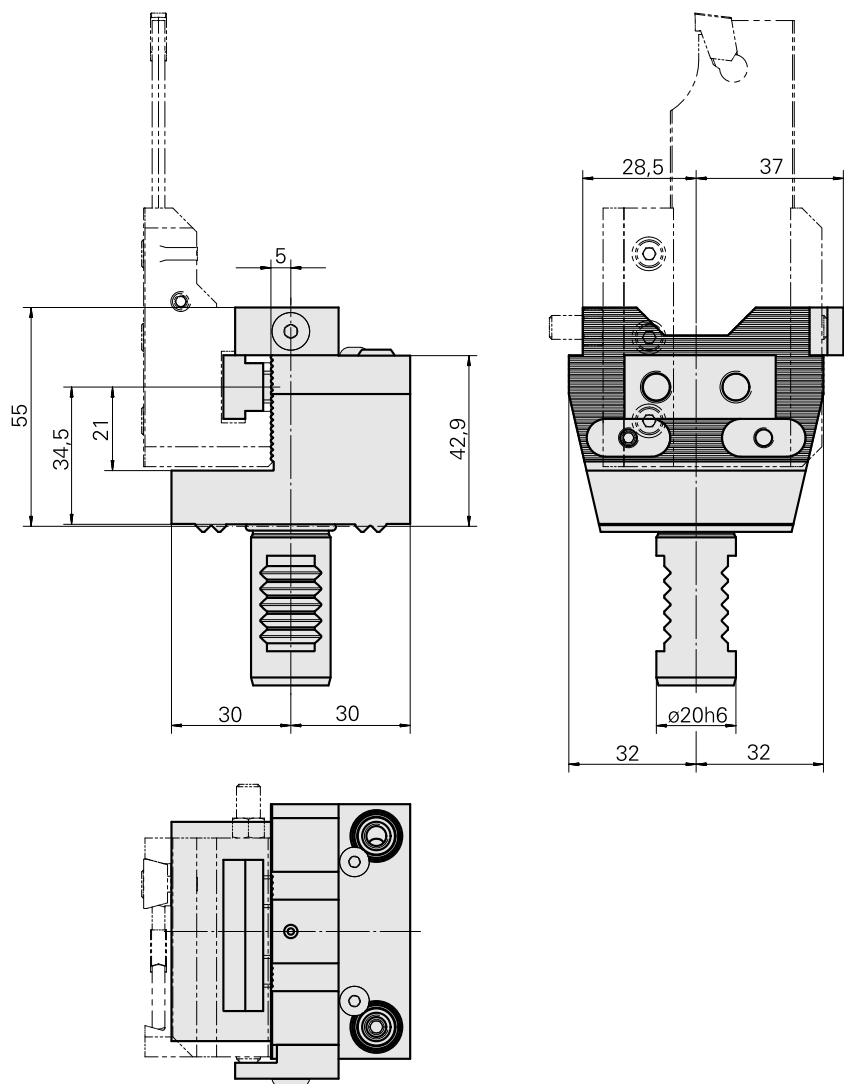

Suporte básico VDI 20, ajustável verticalmente

Características técnicas

Haste VDI	VDI 20
Acionamento	não acionado
Fixação VDI	Dentadura-W
Pressão (até)	20 bar
Reversível em 180°	sim
X [mm]	35
Y [mm]	–
Z [mm]	5
Produtos INDEX TRAUB	C100

Documentos

Não há downloads disponíveis para este produto

Acessórios

Acessórios opcionais

Tool holders with VDI shank

[Suporte para ferramenta corte Trapézio 3, ajustável verticalmente](#)

ID do produto : 10361566