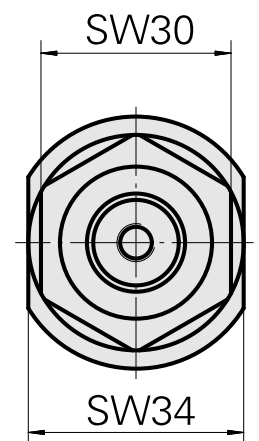

Gravação ER20

Données techniques

Acionamento	não acionado
Refrigeração	interno
Recepção	ER20
Pressão (até)	80 bar
X [mm]	54
Y [mm]	-
Z [mm]	-
Produtos INDEX TRAUB	ABC65 • TNK42/65 • TNL18 • TNL20 • TNL32-11 • TNL32 • TNL32-11 compact • TNL20-11 • TNL32 compact • TNK40.2-10 • TNK40.2-8 • TNL20.2

Accessoires optionnels

Tool holder accessories

[Porca tensora](#)

ID produit : 10137535

Ancienne ID produit : 901939.0201

Catégorie d'accessoires PO Écrou de serrage	Attachement ER20	Type de pince de bridage ER 20	Type d'écrous de serrage Filet inter
---	---------------------	--------------------------------------	--