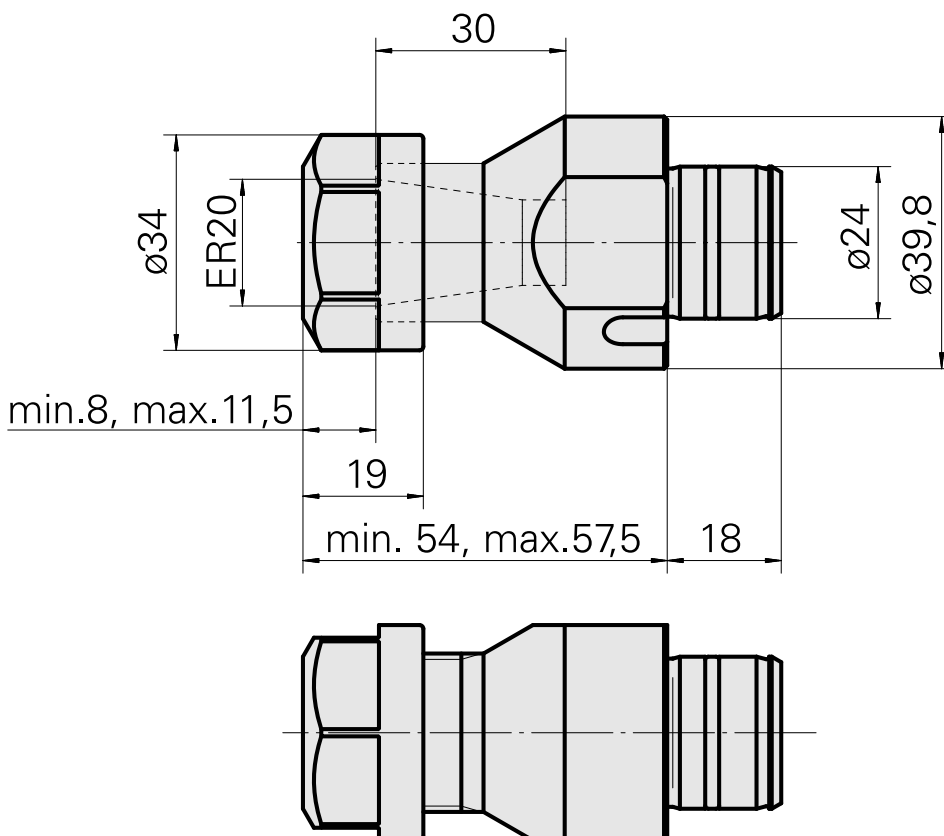

Gravação ER20

Données techniques

Acionamento	não acionado
Refrigeração	interno
Recepção	ER20
Pressão (até)	80 bar
X [mm]	54
Y [mm]	-
Z [mm]	-
Produtos INDEX TRAUB	ABC65 • TNK42/65 • TNL18 • TNL20 • TNL32-11 • TNL32 • TNL32-11 compact • TNL20-11 • TNL32 compact • TNK40.2-10 • TNK40.2-8 • TNL20.2

Documents

Aucun téléchargement n'est disponible pour ce produit

Accessoires

Nécessaire à l'exploitation

[Chave](#)

ID produit : 10603529

Ancienne ID produit : 490219.0201

PF Categoria de acessórios Ferramenta	Recepção ER20	Tipo de pinça de aperto ER 20	Fixação do tipo porca Rosca
Ferramenta para pinças Chaves de boca			

Accessoires optionnels

Tool holder accessories

[Porca tensora](#)

ID produit : 10137535

Ancienne ID produit : 901939.0201

Catégorie d'accessoires PO Écrou de serrage	Attachement ER20	Type de pince de bridage ER 20	Type d'écrous de serrage Filet inter
---	---------------------	--------------------------------------	--

INDEX

Porta pinça

ID produit : 10135002
Ancienne ID produit : W999066-

Pinça de aperto, selado

ID produit : 10919110
Ancienne ID produit : W999084-
