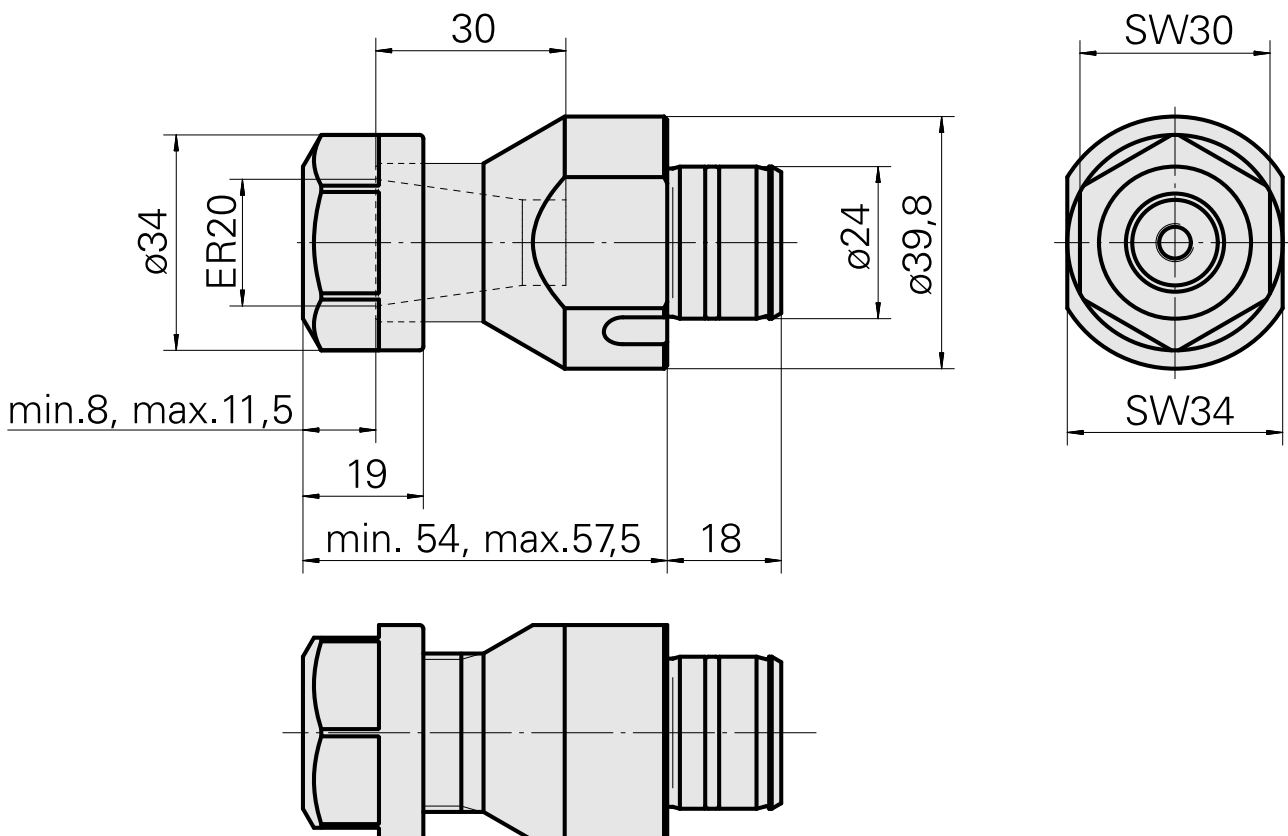

Gravação ER20

Características técnicas

Acionamento	não acionado
Refrigeração	interno
Recepção	ER20
Pressão (até)	80 bar
X [mm]	54
Y [mm]	-
Z [mm]	-
Produtos INDEX TRAUB	ABC65 • TNK42/65 • TNL18 • TNL20 • TNL32-11 • TNL32 • TNL32-11 compact • TNL20-11 • TNL32 compact • TNK40.2-10 • TNL20.2 • TNK40.2

Documentos

Não há downloads disponíveis para este produto

Acessórios

Necessário para operação

Chave

ID do produto : 10603529

ID anterior do produto : 490219.0201

PF Categoria de acessórios Ferramenta	Recepção ER20	Tipo de pinça de aperto ER 20	Fixação do tipo porca Rosca
Ferramenta para pinças Chaves de boca			

Acessórios opcionais

Tool holder accessories

Porca tensora

ID do produto : 10137535

ID anterior do produto : 901939.0201

PF Categoria de acessórios Garra	Recepção ER20	Tipo de pinça de aperto ER 20	Fixação do tipo porca Rosca
-------------------------------------	------------------	----------------------------------	--------------------------------

INDEX

Porta pinça

ID do produto : 10135002
ID anterior do produto : W999066-

Pinça de aperto, selado

ID do produto : 10919110
ID anterior do produto : W999084-
