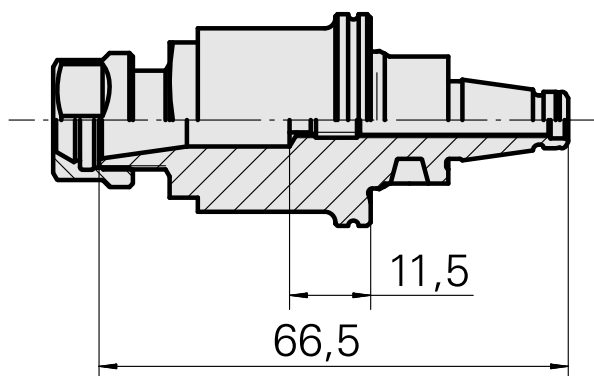

WFB 20-12 ER11

Caratteristiche tecniche

Categoria acces. portautensile	WFB 20-12
Attacco	ER11
Accessorio per cambio rapido	attacco pinza di serraggio

Documenti

Non sono disponibili download per questo prodotto