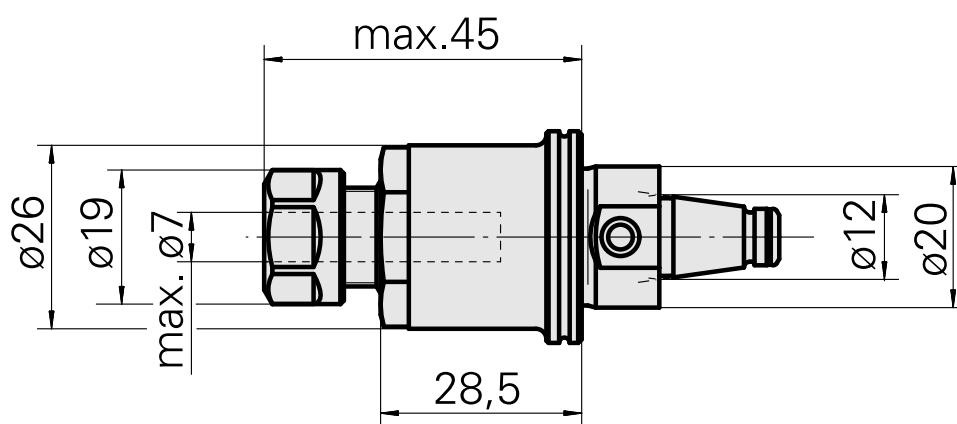

WFB 20-12 ER11

Caratteristiche tecniche

Categoria acces. portautensile	WFB 20-12
Attacco	ER11
Accessorio per cambio rapido	attacco pinza di serraggio

Documenti

Non sono disponibili download per questo prodotto

Accessori

Necessario per l'esercizio

[Chiave](#)

Id prodotto : 10969996

Id prodotto precedente : 490219.0111

Categoria acces. portautensile Attrezzo per pinze di serrag.	Attacco ER11	Tipo pinza di serraggio ER 11	Tipo dado di serraggio Filettatura interna
Strumento per pinze Chiave dado di serraggio			