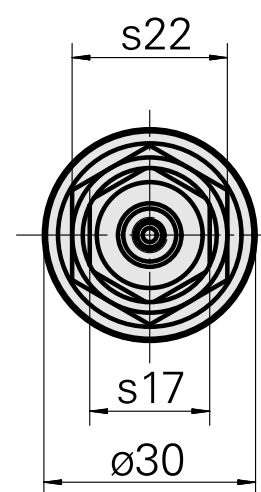

WFB 20-12 ER11

Caratteristiche tecniche

Categoria acces. portautensile	WFB 20-12
Attacco	ER11
Accessorio per cambio rapido	attacco pinza di serraggio

Documenti

Non sono disponibili download per questo prodotto