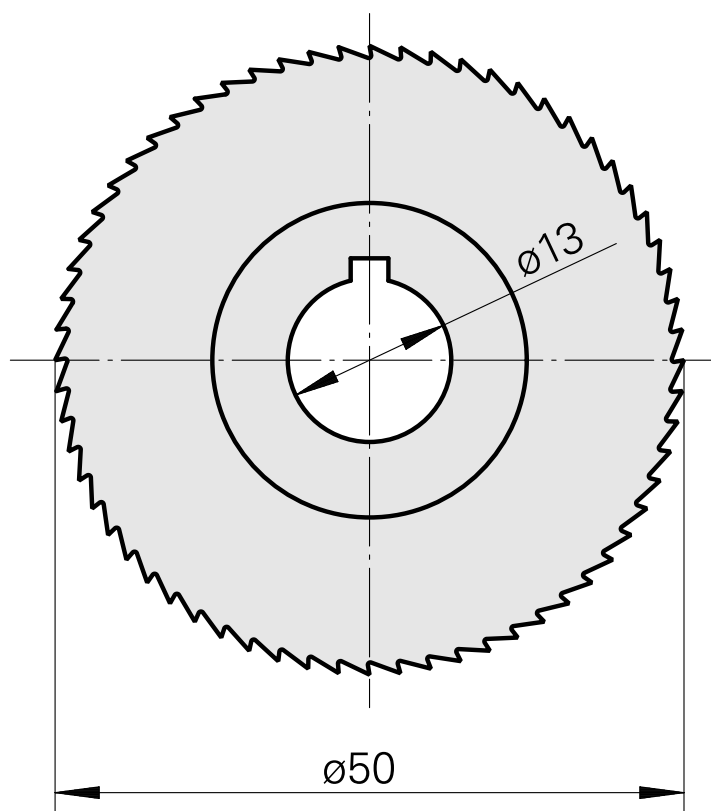

Lamina de serra, largura lâmina de serra circular 0,3 mm

Características técnicas

PF Categoria de acessórios

Lâmina de serra circular d50

Alojamento de ferramenta

13 mm

Documentos

Não há downloads disponíveis para este produto