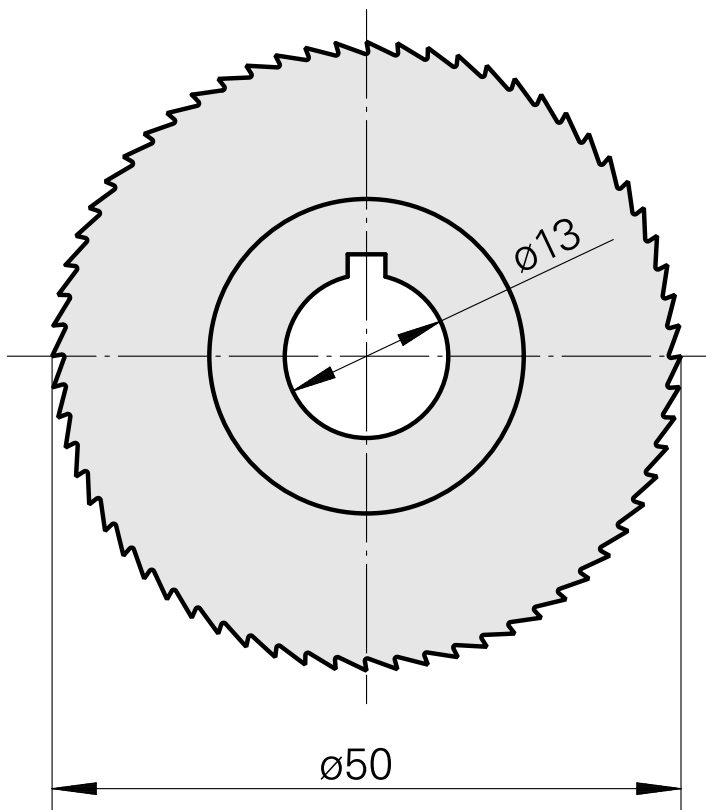

Saw blade, 锯片厚度 0.3 mm

技术特点

刀座附件类别
刀具夹具

锯片外径 50 mm
13mm

文件

没有针对此产品的任何下载