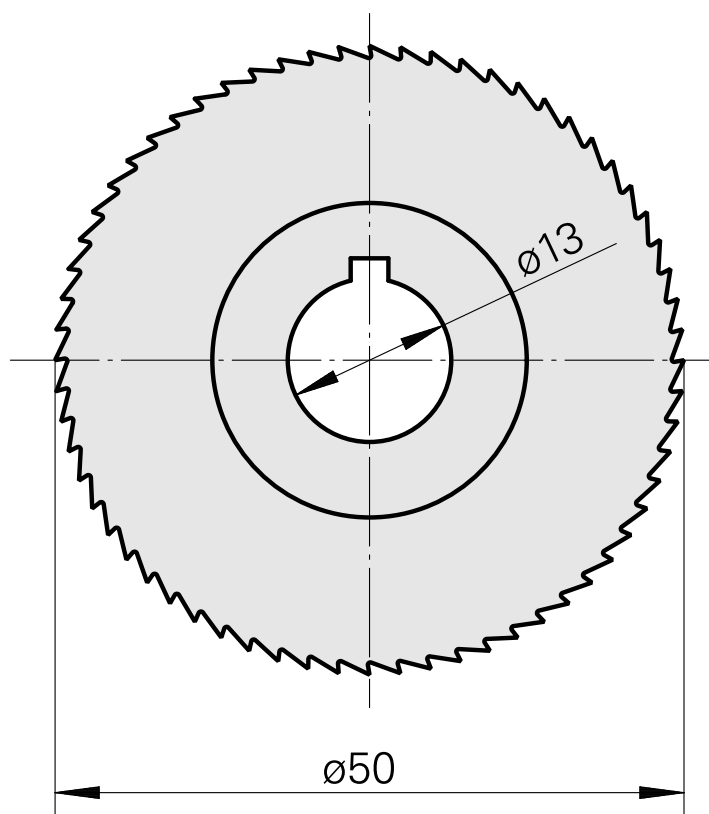

## Lamina de serra, largura lâmina de serra circular 0,3 mm

### Características técnicas

PF Categoria de acessórios

Lâmina de serra circular d50

Alojamento de ferramenta

13mm