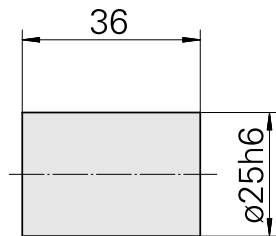

Bucha de fixação D25/ pré-retificado

Características técnicas

PF Categoria de acessórios	Bucha de fixação
Recepção	D25
Alojamento de ferramenta	pré-retificado

Documentos

Não há downloads disponíveis para este produto