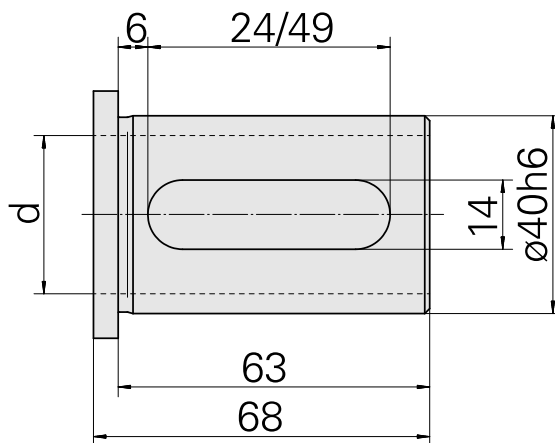

Douille attachement colerette D40/ 8mm

Données techniques

Catégorie d'accessoires PO

Douille attachement colerette

Attachement

D40

Logement d'outils

8mm