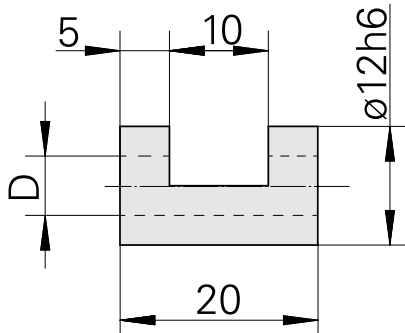

Bucha

Características técnicas

PF Categoria de acessórios	Bucha de fixação
Recepção	D12
Alojamento de ferramenta	5mm

Documentos

Não há downloads disponíveis para este produto