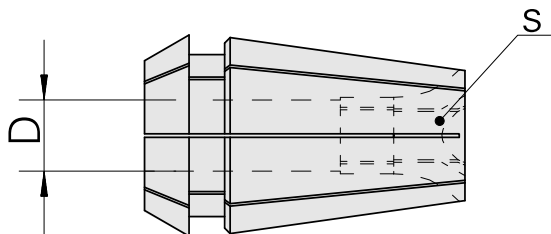

## Pinze ER per maschio filettare ER 16-GB

### Caratteristiche tecniche

<b>Categoria acces. portautensile</b>	Pinze ER per maschio filettare
<b>Attacco</b>	ER16
<b>Attacco per utensile</b>	4,5mm
<b>Tipo pinza di serraggio</b>	ER 16-GB