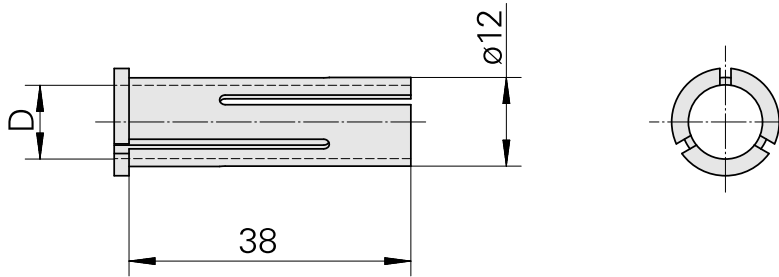

Reduções expansão hidráulica D12/ 4mm

Características técnicas

PF Categoria de acessórios	Reduções expansão hidráulica
Recepção	D12
Alojamento de ferramenta	4mm

Documentos

Não há downloads disponíveis para este produto