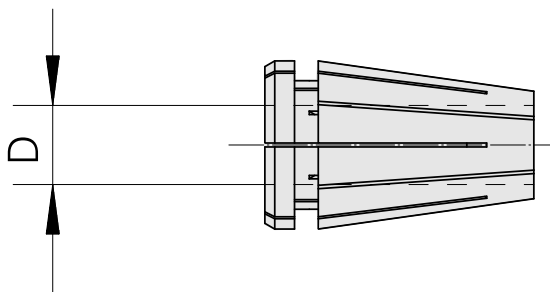

## Pince de serrage ER ER 8-UP 1,5-2mm, Ultra précision

### Données techniques

Catégorie d'accessoires PO	Pince de serrage ER
Attachement	ER8
Logement d'outils	1,5-2mm
Type de pince de bridage	ER 8-UP

11034252  
325808

**INDEX**

---