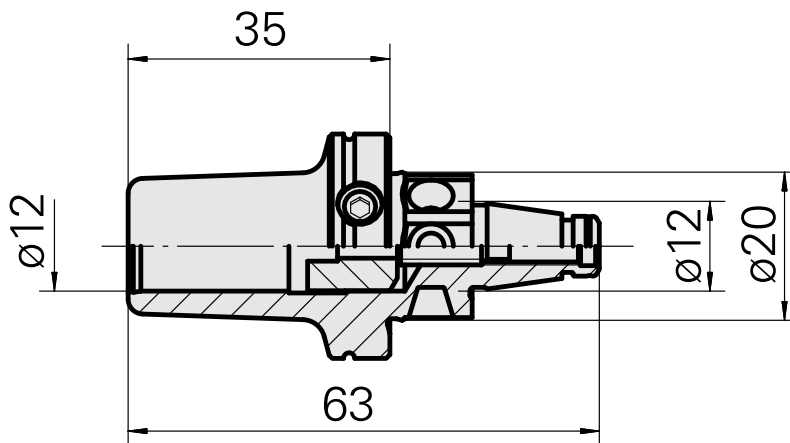

WFB 20-12 D12, Pos. fixa, Horn 108-116

Características técnicas

PF Categoria de acessórios

WFB 20-12

Recepção

D12, Pos. fixa, Horn 108-116

Inserções de troca rápida

Outras gravações

Documentos

Não há downloads disponíveis para este produto

Acessórios

Necessário para operação

Perno

ID do produto : 10911983

ID anterior do produto : 900812

Parafuso de ajuste M 5x15

ID do produto : 10552053

ID anterior do produto : W9990118
