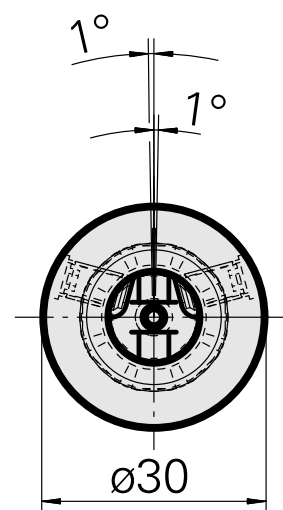

WFB 20-12 D12, encoche, Horn 108-116

Données techniques

Catégorie d'accessoires PO

WFB 20-12

Attachement

D12, encoche, Horn 108-116

Inserts à changement rapide

autres attachements

Documents

Aucun téléchargement n'est disponible pour ce produit

Accessoires

Nécessaire à l'exploitation

Boulon

ID produit : 10911983
Ancienne ID produit : 900812

Vis de réglage M 5x15

ID produit : 10491071
Ancienne ID produit : 326794

Vis à bille, sans tête

ID produit : 10595907
Ancienne ID produit : 326795

Accessoires optionnels

Autres accessoires

Calibre de réglage D12h6

ID produit : 10552053
Ancienne ID produit : W9990118
