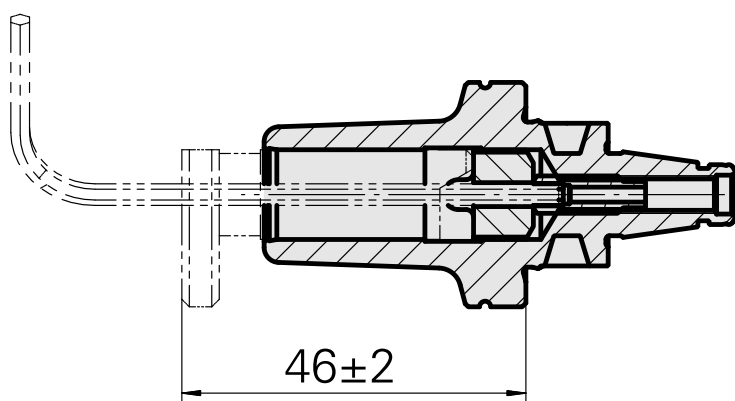

WFB 20-12 D12, encoche, Horn 108-116

Données techniques

Catégorie d'accessoires PO

WFB 20-12

Attachement

D12, encoche, Horn 108-116

Inserts à changement rapide

autres attachements

Documents

Aucun téléchargement n'est disponible pour ce produit

Accessoires

Nécessaire à l'exploitation

Boulon

ID produit : 10911983
Ancienne ID produit : 900812

Vis de réglage M 5x15

ID produit : 10491071
Ancienne ID produit : 326794

Vis à bille, sans tête

ID produit : 10595907
Ancienne ID produit : 326795

Accessoires optionnels

Autres accessoires

Calibre de réglage D12h6

ID produit : 10552053
Ancienne ID produit : W9990118
