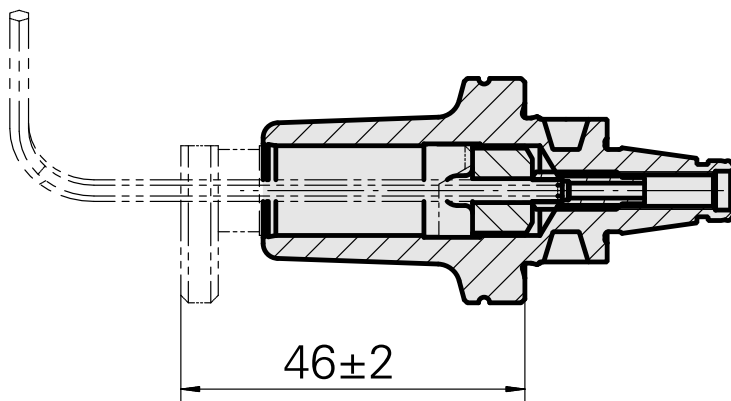

WFB 20-12 D12, Pos. fixa, Horn 108-116

Características técnicas

PF Categoria de acessórios

WFB 20-12

Recepção

D12, Pos. fixa, Horn 108-116

Inserções de troca rápida

Outras gravações

Documentos

Não há downloads disponíveis para este produto

Acessórios

Necessário para operação

Perno

ID do produto : 10911983

ID anterior do produto : 900812

Parafuso de ajuste M 5x15