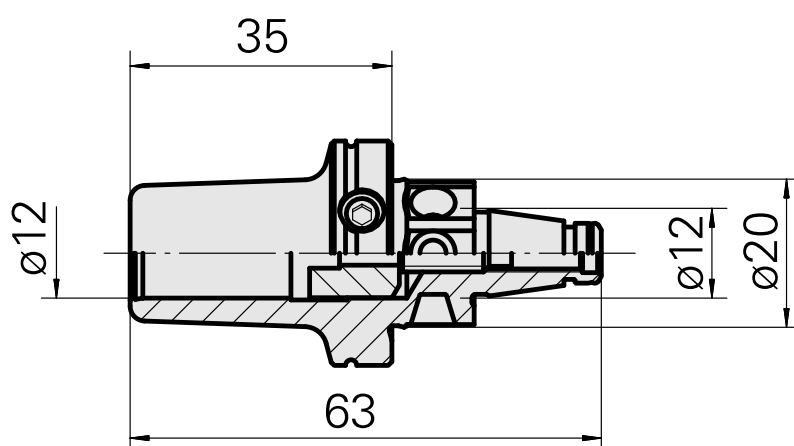

WFB 20-12 D12, encoche, Horn 108-116

Données techniques

Catégorie d'accessoires PO

WFB 20-12

Attachement

D12, encoche, Horn 108-116

Inserts à changement rapide

autres attachements

Documents

Aucun téléchargement n'est disponible pour ce produit

Accessoires

Nécessaire à l'exploitation

Boulon

ID produit : 10911983
Ancienne ID produit : 900812

Vis de réglage M 5x15

ID produit : 10491071
Ancienne ID produit : 326794

Vis à bille, sans tête

ID produit : 10595907
Ancienne ID produit : 326795

Accessoires optionnels

Autres accessoires

Calibre de réglage D12h6

ID produit : 10552053
Ancienne ID produit : W9990118
