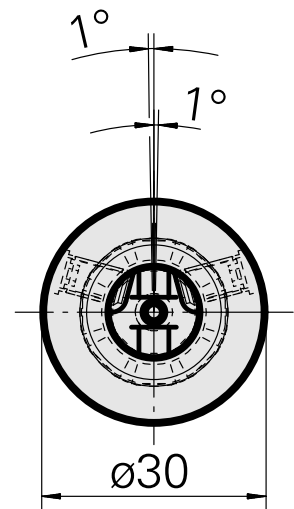

WFB 20-12 D12, Pos. fixa, Horn 108-116

Características técnicas

PF Categoria de acessórios

WFB 20-12

Recepção

D12, Pos. fixa, Horn 108-116

Inserções de troca rápida

Outras gravações

Documentos

Não há downloads disponíveis para este produto

Acessórios

Necessário para operação

Perno

ID do produto : 10911983

ID anterior do produto : 900812

Parafuso de ajuste M 5x15

ID do produto : 10491071

ID anterior do produto : 326794

Parafuso de pressão

ID do produto : 10595907

ID anterior do produto : 326795

Acessórios opcionais

Outros acessórios

Calibrador D12h6