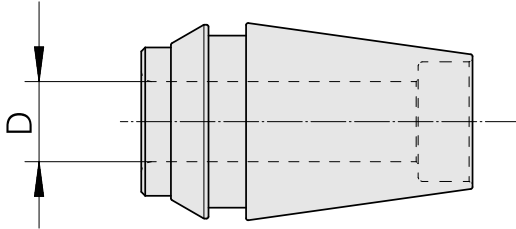

Pinze calettamento a caldo ER ER 20 6mm

Caratteristiche tecniche

Categoria acces. portautensile	Pinze calettamento a caldo ER
Attacco	ER20
Attacco per utensile	6mm
Tipo pinza di serraggio	ER 20

Documenti