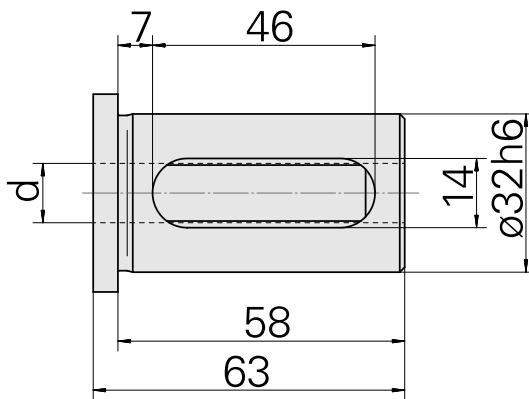

Aufnahmebuchse mit Bund D32/ 3/4"

Technische Daten

WZH Zubehörkategorie	Aufnahmebuchse mit Bund
Aufnahme	D32
Werkzeugaufnahme	3/4"

Dokumente

Für dieses Produkt sind keine Downloads vorhanden