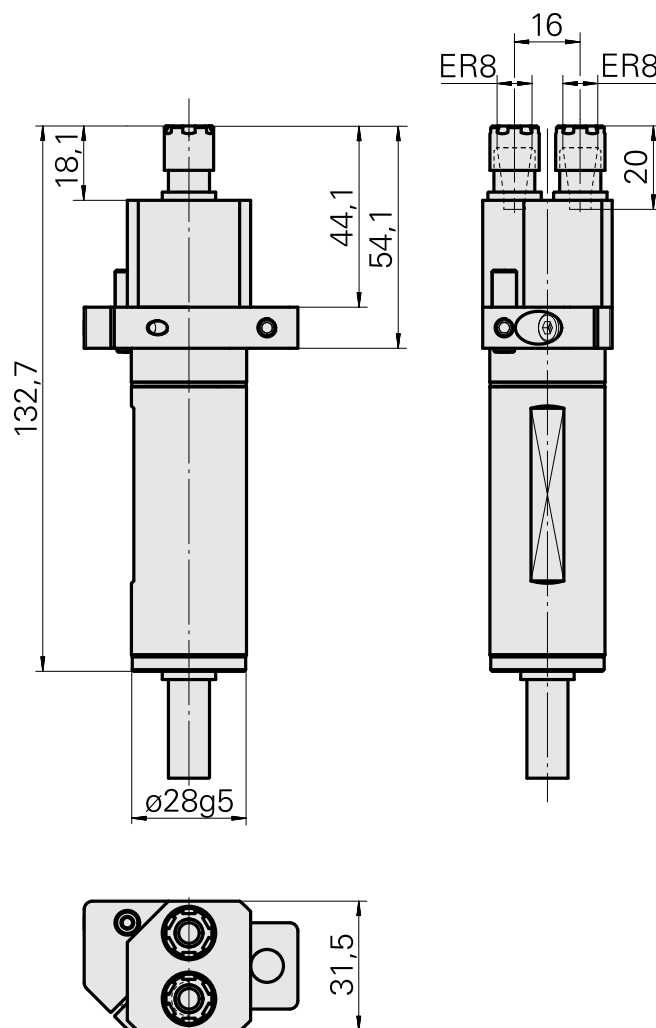

Porta-brocas Haste 28 ER8, duplo

Características técnicas

Haste TNL	Haste 28
Acionamento	não acionado
Fixação TNL	Pino pré-centrado
Refrigeração	interno
Pressão (até)	120 bar
Recepção	ER8
X [mm]	±8
Y [mm]	-
Z [mm]	54
Produtos INDEX TRAUB	TNL12 • TNL12.2

Documentos

Não há downloads disponíveis para este produto

Acessórios

Necessário para operação

Tube

ID do produto : 10255957

ID anterior do produto : 989156

Aliment.fluido corte fixa TNL12.2, Unidade traseira/frontal

ID do produto : 12063156

ID anterior do produto :

Chave

ID do produto : 11077222

ID anterior do produto : 323118

PF Categoria de acessórios Ferramenta	Recepção ER8	Tipo de pinça de aperto ER 8	Fixação do tipo porca Rosca com diâmetro reduzido
Ferramenta para pinças Chaves de boca			

Acessórios opcionais

Tool holder accessories

Porca tensora

ID do produto : 10490215

ID anterior do produto : 323117

PF Categoria de acessórios Garra	Recepção ER8	Tipo de pinça de aperto ER 8	Fixação do tipo porca Rosca com diâmetro reduzido
--	------------------------	--	---