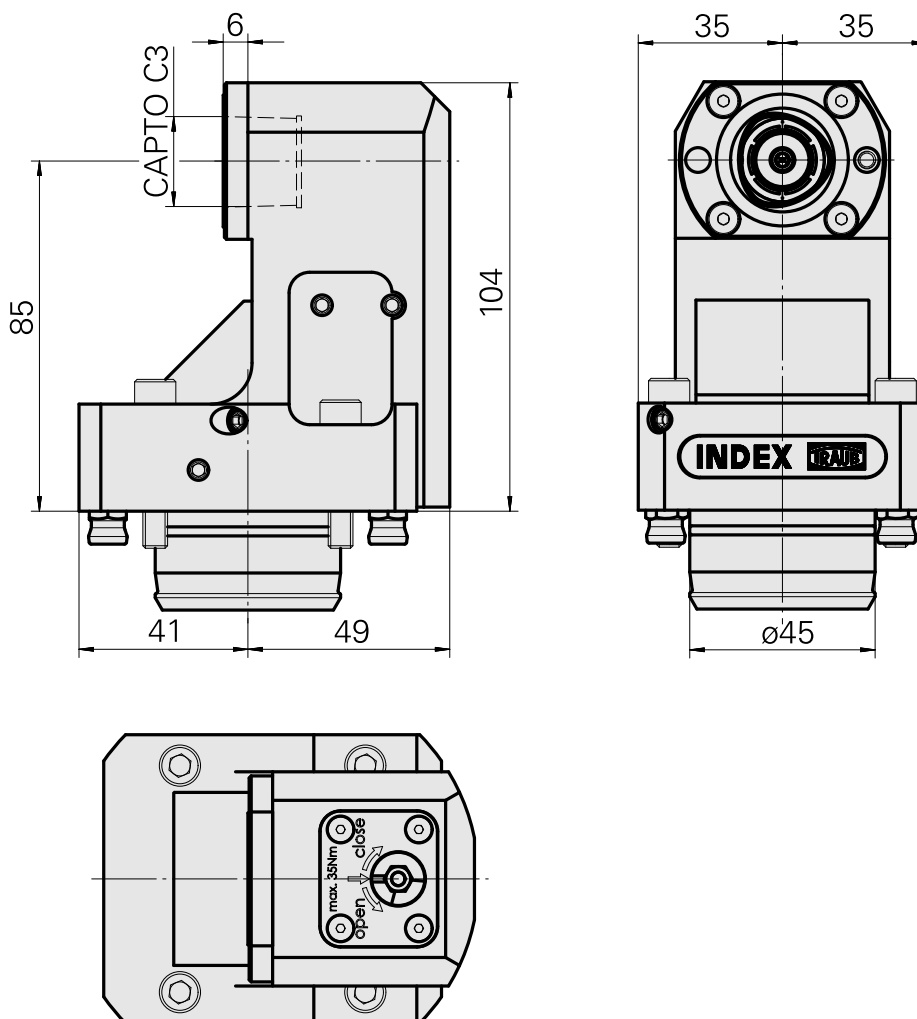

Suporte básico KPS 45 INDEX CAPTO C3

Características técnicas

Sistema KPS	KPS 45
Acionamento	não acionado
Refrigeração	interno
Recepção	INDEX CAPTO C3
Pressão (até)	80/120 bar
X [mm]	85
Y [mm]	–
Z [mm]	6
Produtos INDEX TRAUB	TNL18 • TNL20 • TNL32-11 • TNL32 • TNL32-11 compact • TNL20-11 • TNL32 compact • TNK40.2-10 • TNL20.2 • TNK40.2

[Adaptador INDEX CAPTO C3 rotativo](#)

ID do produto : 10925971

ID anterior do produto : WZ9990.3000F

[Adaptador INDEX CAPTO C3 fixo](#)

ID do produto : 12062333

ID anterior do produto :
