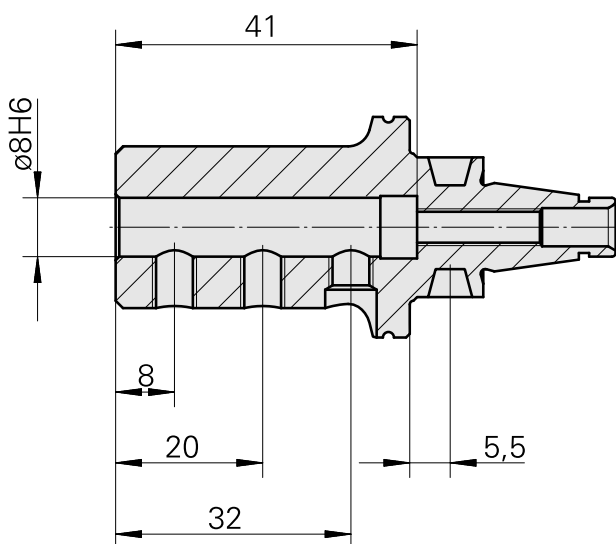

WFB 20-12 D8

Características técnicas

PF Categoria de acessórios

WFB 20-12

Recepção

D8

Inserções de troca rápida

para sup. de ferra. perfuração

Documentos

Não há downloads disponíveis para este produto

Acessórios

Acessórios opcionais

Outros acessórios

[Parafuso de ajuste M 5x15](#)

ID do produto : 10491071

ID anterior do produto : 326794

[Parafuso sem cabeça](#)

ID do produto : 10398678

ID anterior do produto : 410156.0608
