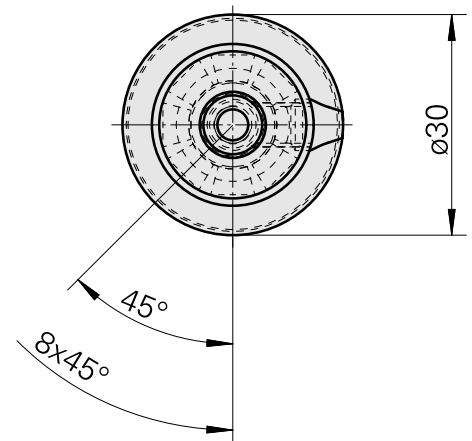

WFB 20-12 D8

Características técnicas

PF Categoria de acessórios

WFB 20-12

Recepção

D8

Inserções de troca rápida

para sup. de ferra. perfuração

Documentos

Não há downloads disponíveis para este produto

Acessórios

Acessórios opcionais

Outros acessórios

[Parafuso de ajuste M 5x15](#)

ID do produto : 10491071

ID anterior do produto : 326794

[Parafuso sem cabeça](#)

ID do produto : 10398678

ID anterior do produto : 410156.0608
