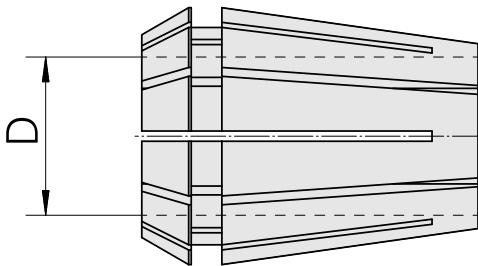

ER-Porta pinça ER 25 3-4mm

Características técnicas

PF Categoria de acessórios	ER-Porta pinça
Recepção	ER25
Alojamento de ferramenta	3-4mm
Tipo de pinça de aperto	ER 25

Documentos

Não há downloads disponíveis para este produto