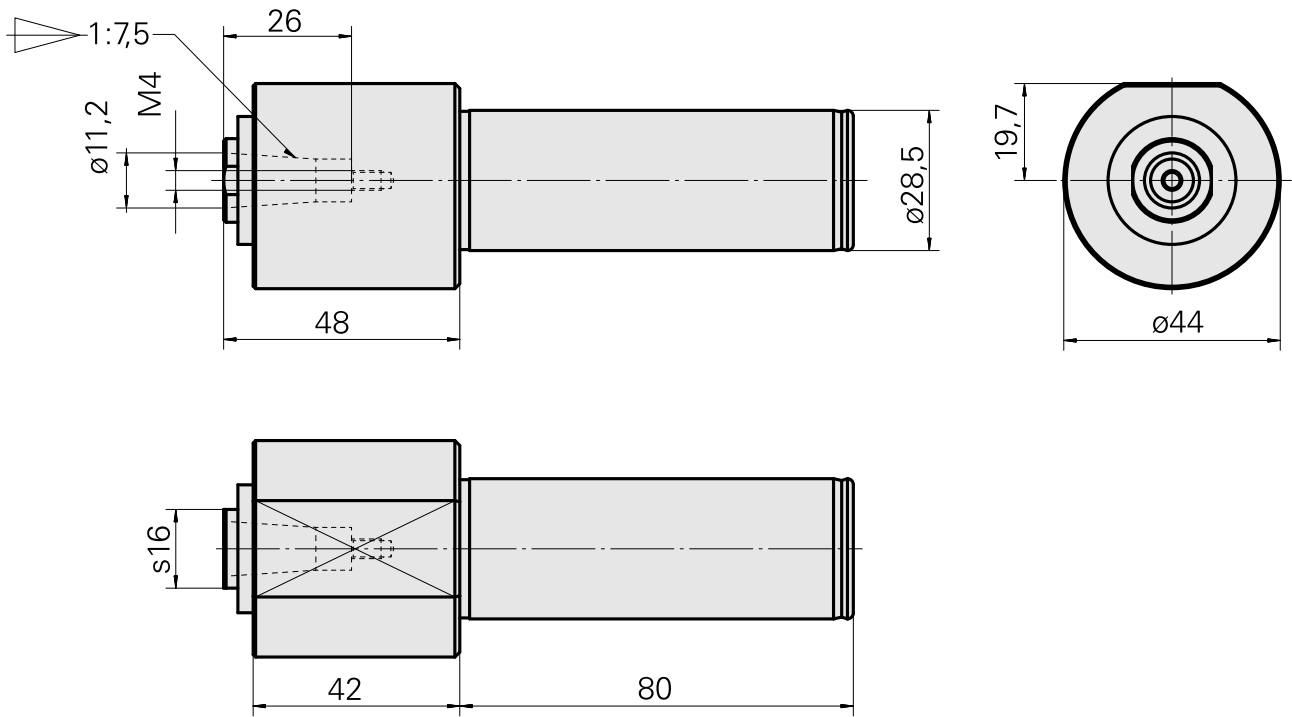

Porta-ponta guiado D11,2/Cone 1:7,5

Características técnicas

Acionamento	não acionado
Fixação MS	Trava de anel D28,5
Recepção	D11,2/Cone 1:7,5
X [mm]	–
Y [mm]	–
Z [mm]	–
Produtos INDEX TRAUB	MS16-6 • MS22-6 • MS22-8 • MS24-6 • MS16-6 Plus

Nota

Caminho da mola 2,1 mm, Anel amarelo 0 - 1000 N, Anel vermelho 1000 - 2300 N

Documentos

Não há downloads disponíveis para este produto

Acessórios

Acessórios opcionais

Outros acessórios

[Centro Kegel 1:7.5](#)