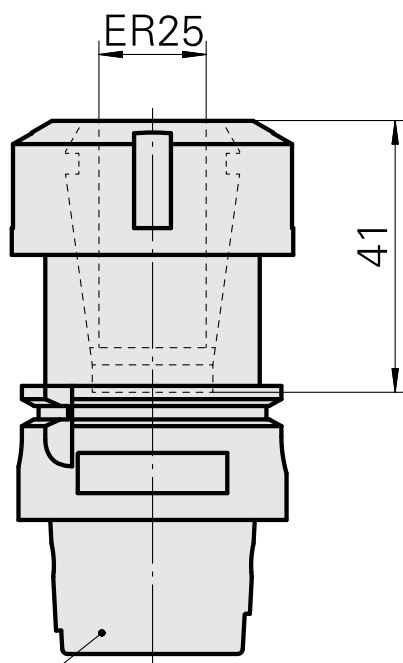

Porta-brocas HSK 40 A ER25

Características técnicas

| | |
|----------------------|--|
| Haste HSK | HSK 40 |
| Forma HSK | A |
| Recepção | ER25 |
| Refrigeração | interno |
| Pressão (até) | 80 bar |
| X [mm] | 60 |
| Produtos INDEX TRAUB | G160 • G200.2 • R200 • TNX65/42 • G220.3 • TNX220.3 |

Chave de encaixe

ID do produto : 10532354

ID anterior do produto : WS7400.0010

| | |
|---|------------------------|
| PF Categoria de acessórios Ferramenta para adaptador KSS | Recepção HSK 40 A/C |
|---|------------------------|