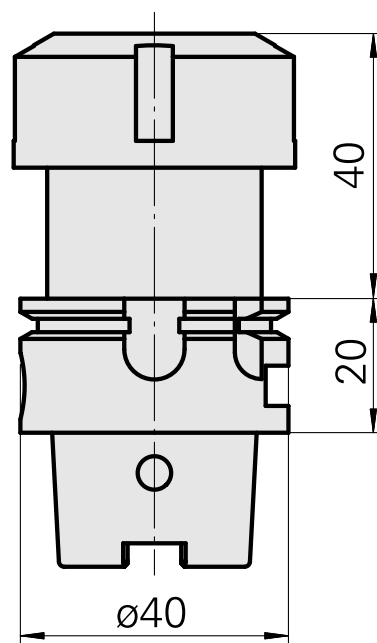

Porta-brocas HSK 40 A ER25

Características técnicas

| | |
|----------------------|--|
| Haste HSK | HSK 40 |
| Forma HSK | A |
| Recepção | ER25 |
| Refrigeração | interno |
| Pressão (até) | 80 bar |
| X [mm] | 60 |
| Produtos INDEX TRAUB | G160 • G200.2 • R200 • TNX65/42 • G220.3 • TNX220.3 |

Chave de encaixe

ID do produto : 10532354

ID anterior do produto : WS7400.0010

| | |
|---|------------------------|
| PF Categoria de acessórios Ferramenta para adaptador KSS | Recepção HSK 40 A/C |
|---|------------------------|