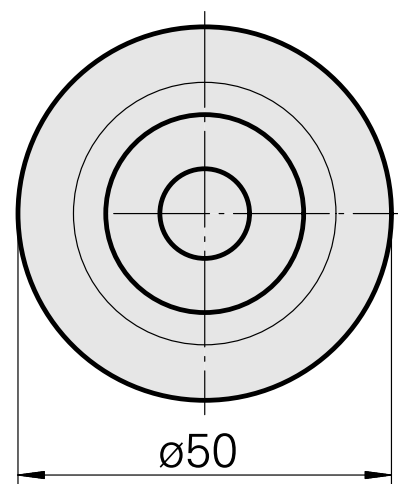

WFB 32-20 D12

Caratteristiche tecniche

Categoria acces. portautensile	WFB 32-20
Attacco	D12
Accessorio per cambio rapido	attacco Weldon

Documenti

Non sono disponibili download per questo prodotto

Accessori

Accessori opzionali

Altri accessori

[Bussola attacco con manicotto D12](#)

Id prodotto : 11060576

Id prodotto precedente : W94280.21--
