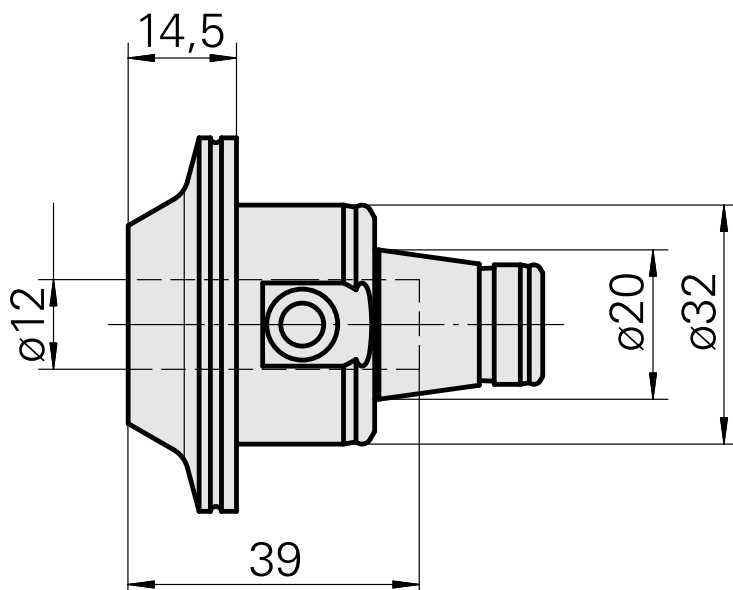

WFB 32-20 D12

Technical data

WZH Zubehörkategorie

WFB 32-20

Aufnahme

D12

Schnellwechseleinsätze

Weldon-Aufnahme

Documents

No downloads available for this product

Accessories

Optional accessories

Other accessories

[Aufnahmebuchse mit Bund D12](#)

Product ID : 11060576

Previous product ID : W94280.21--
