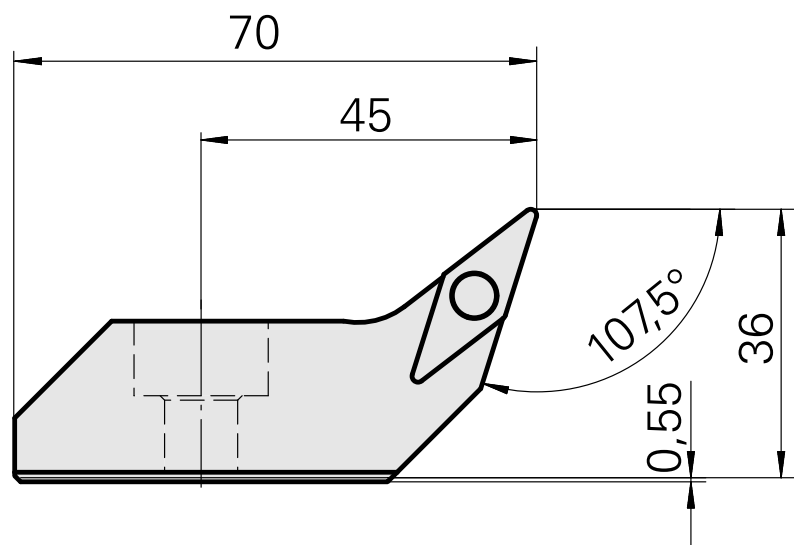

Ponta cortante (broca) para VB.. 1604..

Características técnicas

Recepção	para VB.. 1604..
Refrigeração	interno
Pressão (até)	50 bar
X [mm]	36
Z [mm]	45
Produtos INDEX TRAUB	G420 • G520 • G320.2 • G220.3 • TNX220.3