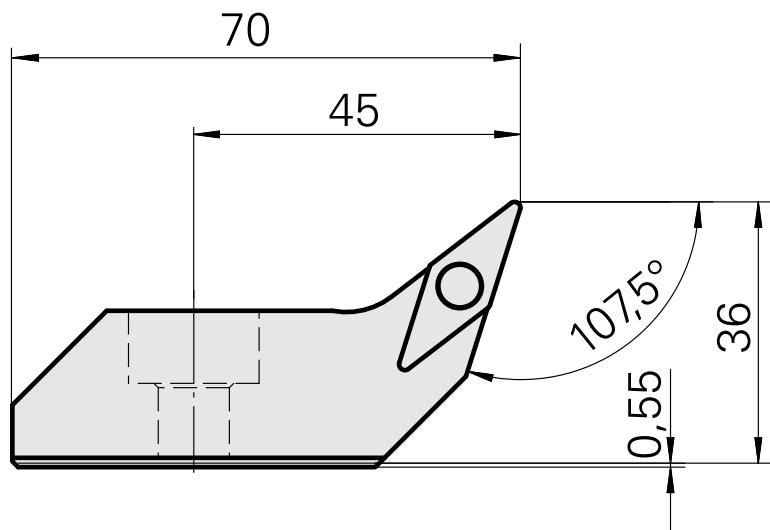

## Ponta cortante (broca) para VB.. 1604..

### Características técnicas

Recepção	para VB.. 1604..
Refrigeração	interno
Pressão (até)	50 bar
X [mm]	36
Z [mm]	45
Produtos INDEX TRAUB	G220 • G420 • G520 • G320.2 • G220.3 • TNX220.3