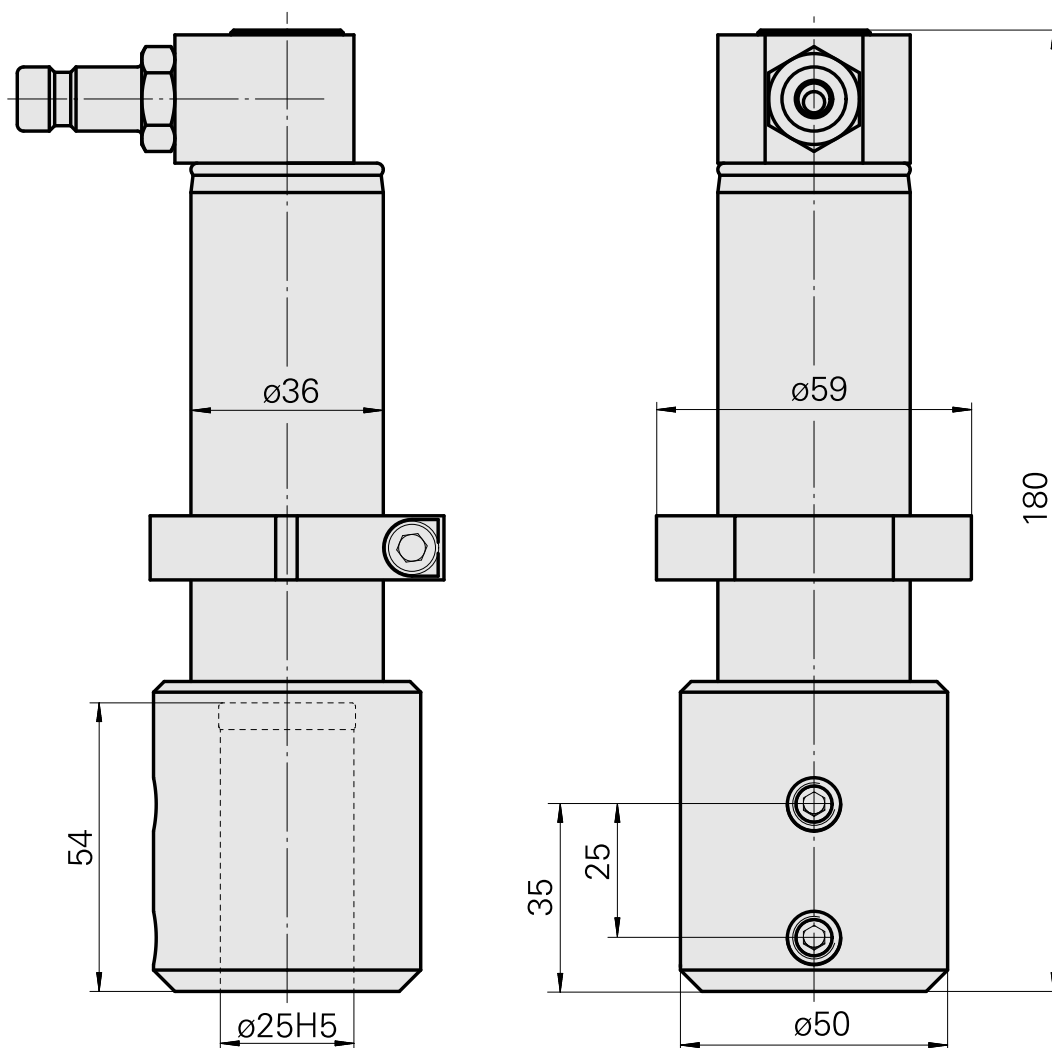

## Porta-brocas D25

### Características técnicas

Acionamento	não acionado
Fixação MS	Trava de anel D36
Refrigeração	interno
Pressão (até)	80 bar
Recepção	D25
X [mm]	-
Y [mm]	-
Z [mm]	-
Produtos INDEX TRAUB	MS32C • MS52C • MS32-6.2 • MS40-6 • MS40-8 • MS52-6.3 • MS32-6.3

#### [Bucha de montagem com anel D25](#)

ID do produto : 10070544

ID anterior do produto : W62221.41--

---