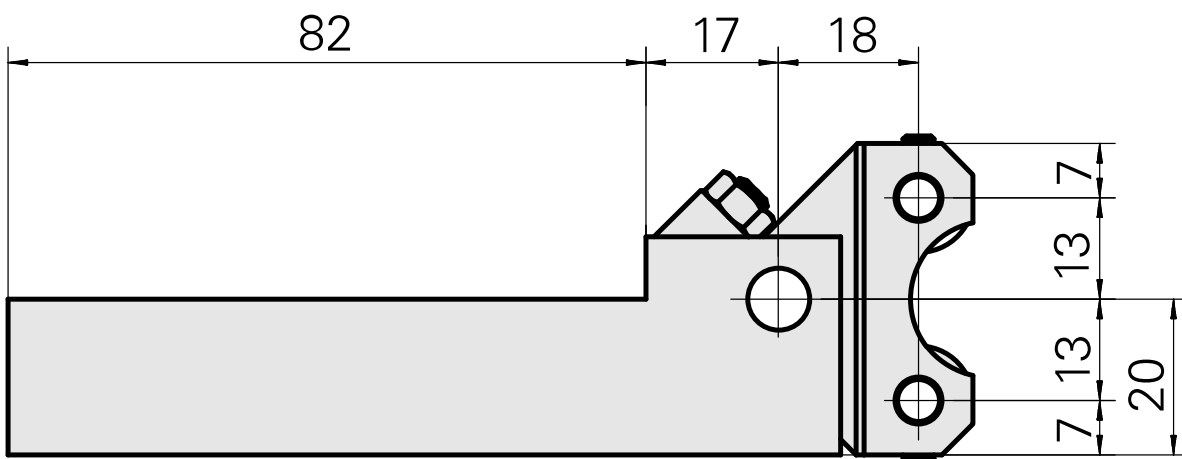

Inserto, para 2 recartilhadores

Technical data

PF Categoria de acessórios
Recepção

Suporte de ferram. recartilha
Quadrado 20x20

Documents

No downloads available for this product

Accessories

Optional accessories