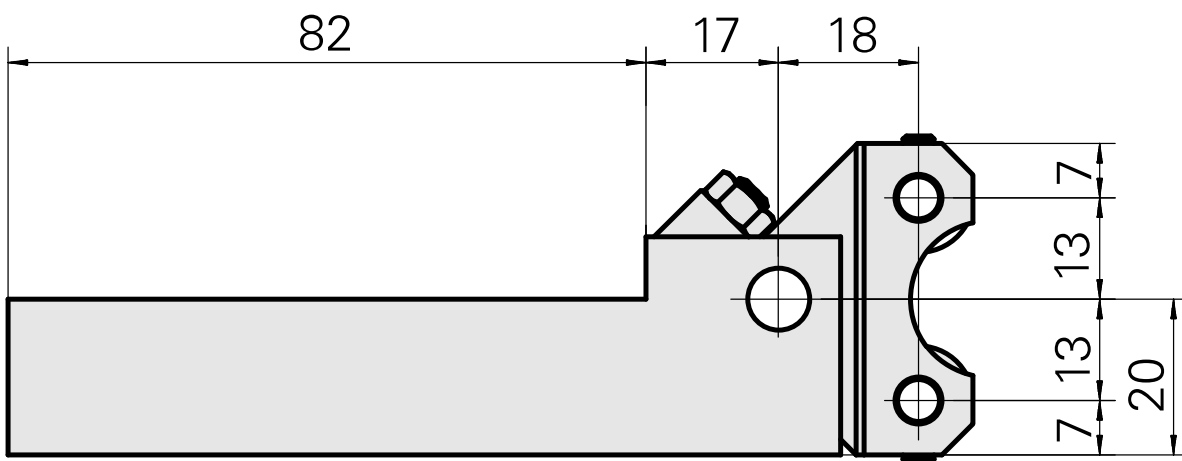

Inserto, para 2 recartilhadores

Características técnicas

PF Categoria de acessórios
Recepção

Suporte de ferram. recartilha
Quadrado 20x20

Documentos

Não há downloads disponíveis para este produto

Acessórios