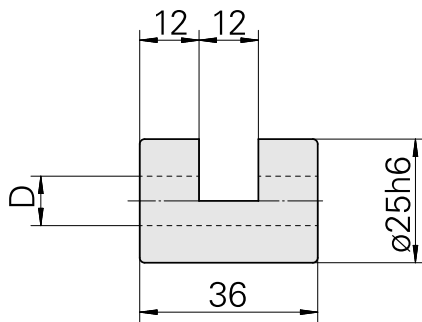

Bucha de fixação D25/ 7mm

Características técnicas

PF Categoria de acessórios	Bucha de fixação
Recepção	D25
Alojamento de ferramenta	7mm

Documentos

Não há downloads disponíveis para este produto