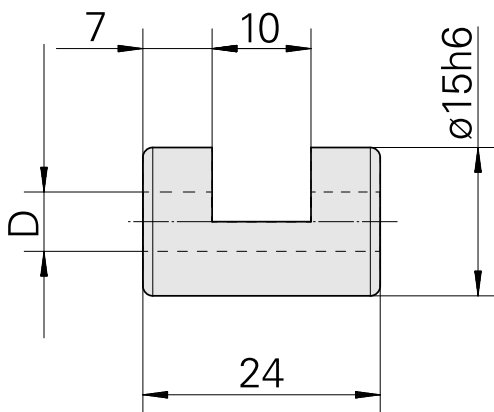

Bucha de fixação D15/ 4mm

Características técnicas

PF Categoria de acessórios	Bucha de fixação
Recepção	D15
Alojamento de ferramenta	4mm

Documentos

Não há downloads disponíveis para este produto