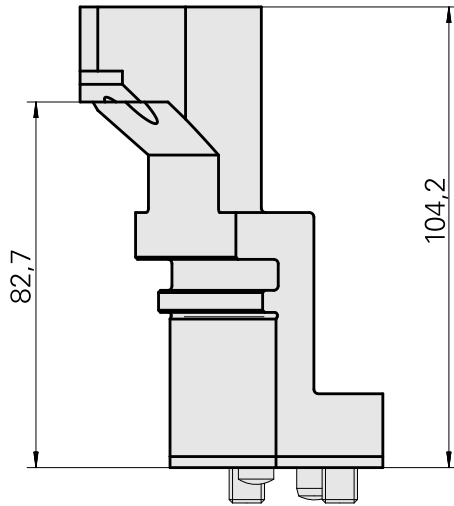

## Voltar unidade terminal MS32/MS40 D12, posição do fuso 6

### Características técnicas

<b>Sistema de carro MS</b>	MS32/MS40
<b>Acionamento</b>	não acionado
<b>Fixação MS</b>	Mola de ajuste/pino
<b>Recepção</b>	D12
<b>X [mm]</b>	104,2
<b>Y [mm]</b>	17,5
<b>Z [mm]</b>	–
<b>Produtos INDEX TRAUB</b>	MS32C • MS32-6.2 • MS40-6 • MS32-6.3

### Nota

Somente aplicável na posição 6, em INDEX MS32-6, a partir da máquina 150832 e em INDEX MS40-6 a partir da máquina 200198!