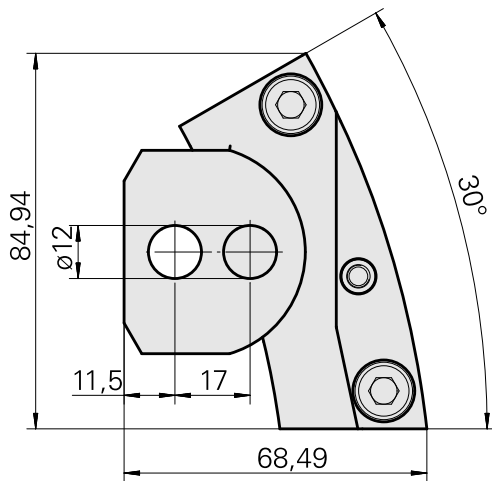

## Voltar unidade terminal MS32/MS40 D12, posição do fuso 6

### Características técnicas

<b>Sistema de carro MS</b>	MS32/MS40
<b>Acionamento</b>	não acionado
<b>Fixação MS</b>	Mola de ajuste/pino
<b>Recepção</b>	D12
<b>X [mm]</b>	104,2
<b>Y [mm]</b>	17,5
<b>Z [mm]</b>	–
<b>Produtos INDEX TRAUB</b>	MS32C • MS32-6.2 • MS40-6 • MS32-6.3

### Nota

Somente aplicável na posição 6, em INDEX MS32-6, a partir da máquina 150832 e em INDEX MS40-6 a partir da máquina 200198!