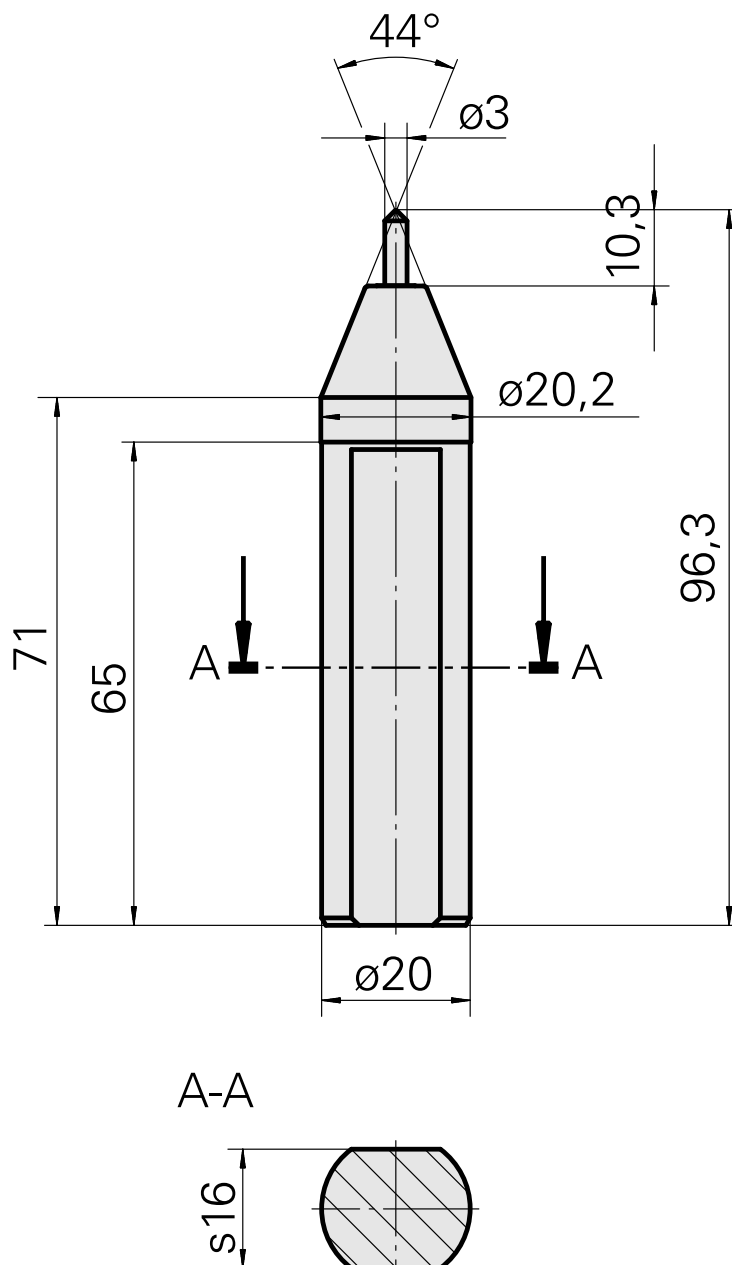

Ferramenta de marcação, Ângulo/raio de ponta 90°/ R1,0mm

Technische Daten

PF Categoria de acessórios
Alojamento de ferramenta

Ferramenta de marcação
20mm

Hinweis

Agulha universal para traço largo