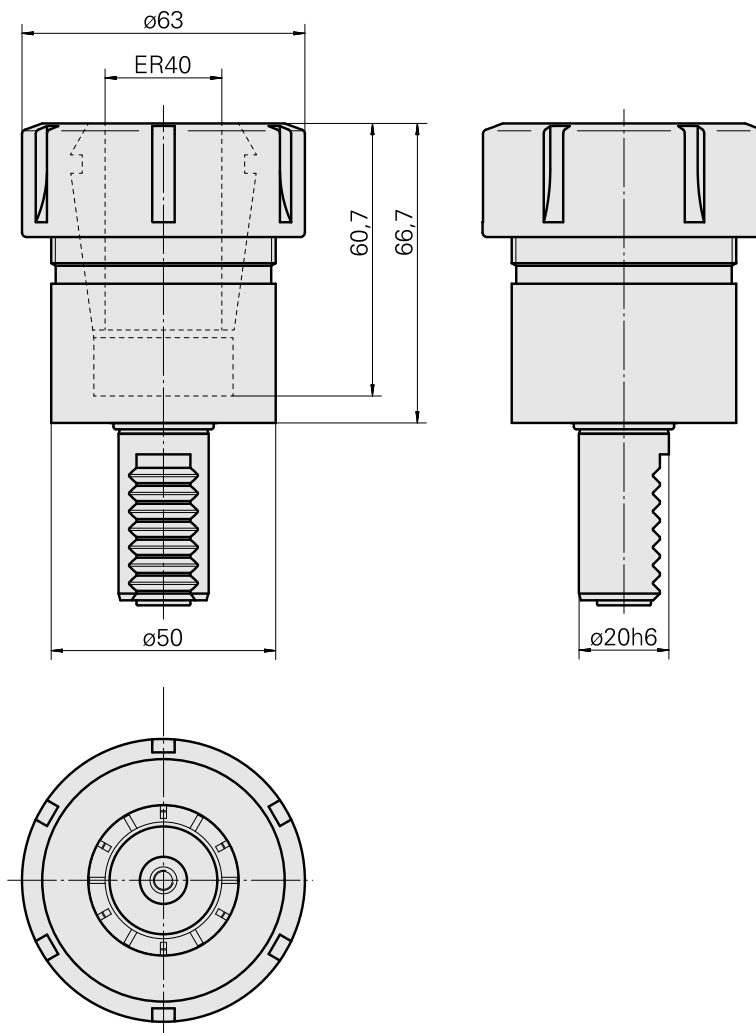

## Porta-brocas VDI 20 ER40, Formato E4

### Características técnicas

Haste VDI	VDI 20
Acionamento	não acionado
Fixação VDI	nenhuma
Refrigeração	interno
Pressão (até)	20 bar
Recepção	ER40
Reversível em 180°	não
X [mm]	66,5
Y [mm]	—
Z [mm]	—

---

### Chave

ID do produto : 10474438

ID anterior do produto : 490219.0401

PF Categoria de acessórios Ferramenta	Recepção ER40	Tipo de pinça de aperto ER 40	Fixação do tipo porca Rosca
Ferramenta para pinças Chaves de boca			