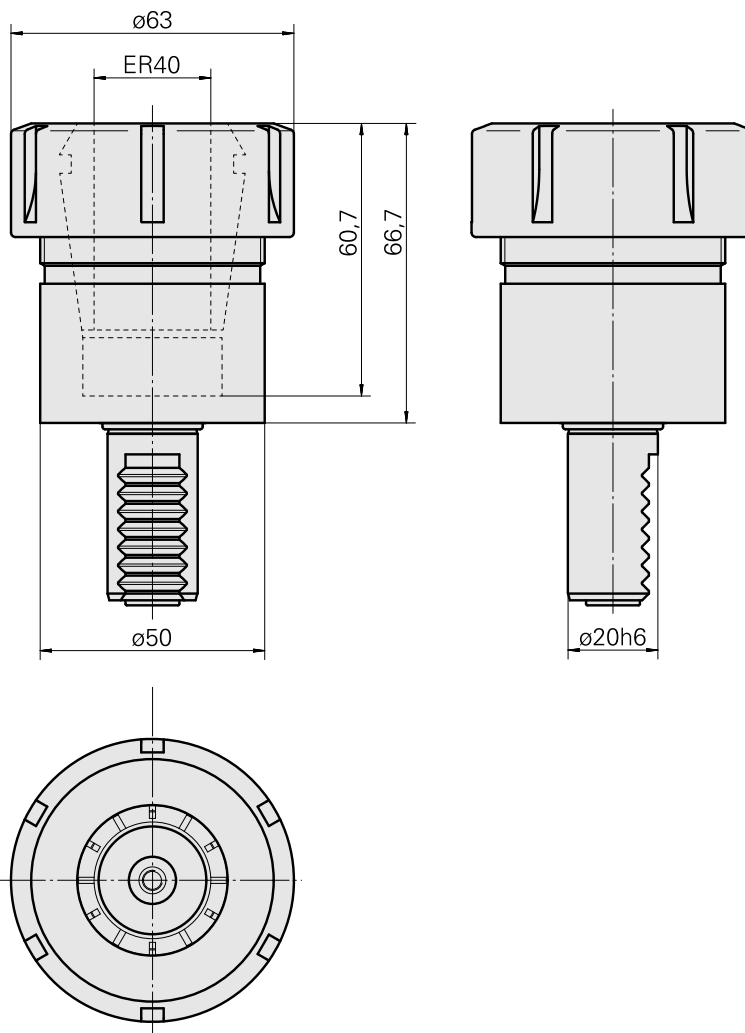

Porta-brocas VDI 20 ER40, Formato E4

Características técnicas

| | |
|--------------------|--------------|
| Haste VDI | VDI 20 |
| Acionamento | não acionado |
| Fixação VDI | nenhuma |
| Refrigeração | interno |
| Pressão (até) | 20 bar |
| Recepção | ER40 |
| Reversível em 180° | não |
| X [mm] | 66,5 |
| Y [mm] | — |
| Z [mm] | — |

Documentos

Não há downloads disponíveis para este produto

Acessórios

Necessário para operação

Chave

ID do produto : 10474438

ID anterior do produto : 490219.0401

| | | | |
|--|------------------|----------------------------------|--------------------------------|
| PF Categoria de acessórios Ferramenta | Recepção ER40 | Tipo de pinça de aperto ER 40 | Fixação do tipo porca Rosca |
| Ferramenta para pinças Chaves de boca | | | |

Acessórios opcionais

Tool holder accessories

Porca tensora

ID do produto : 11029703

ID anterior do produto : 901939.0401

| | | | |
|-------------------------------------|------------------|----------------------------------|--------------------------------|
| PF Categoria de acessórios Garra | Recepção ER40 | Tipo de pinça de aperto ER 40 | Fixação do tipo porca Rosca |
|-------------------------------------|------------------|----------------------------------|--------------------------------|