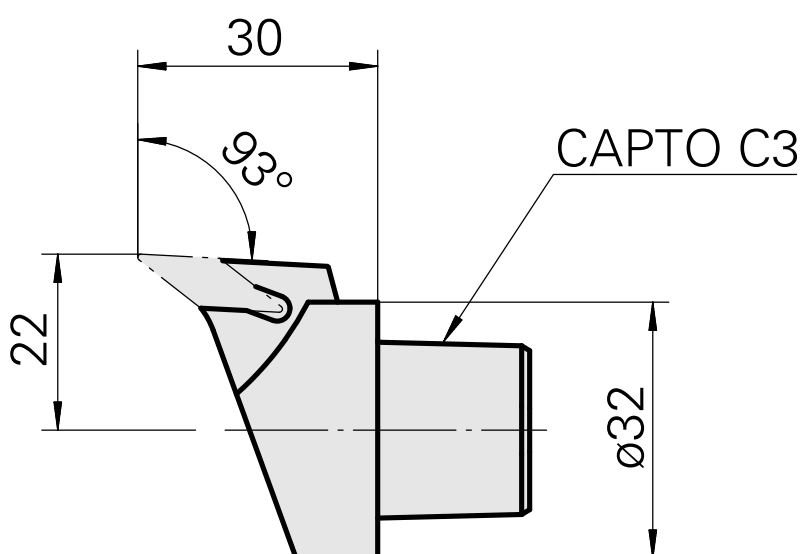

## INDEX CAPTO C3 para VC.. 1103.., esquerda, sem ranhura da pinça

### Características técnicas

PF Categoria de acessórios

INDEX CAPTO C3

Recepção

para VC.. 1103..

Inserções de troca rápida

para suporte de ferra. torneiar