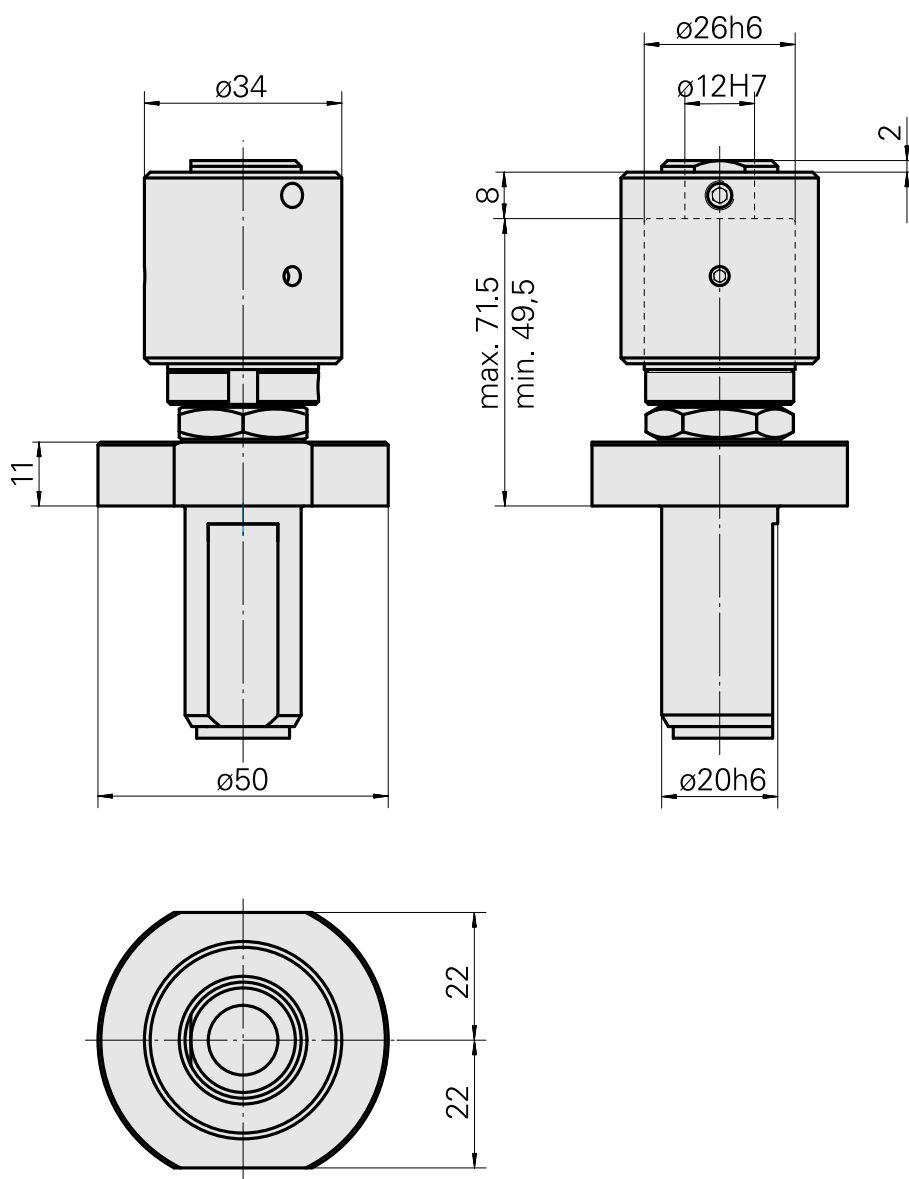

Encosto do material VDI 20, ajustável, móvel

技术特点

刀柄VDI	VDI 20
驱动装置	非动力式
固定装置VDI	无
可翻转 180°	否
X [mm]	49,5 - 71,5
Y [mm]	-
Z [mm]	-

文件

没有针对此产品的任何下载