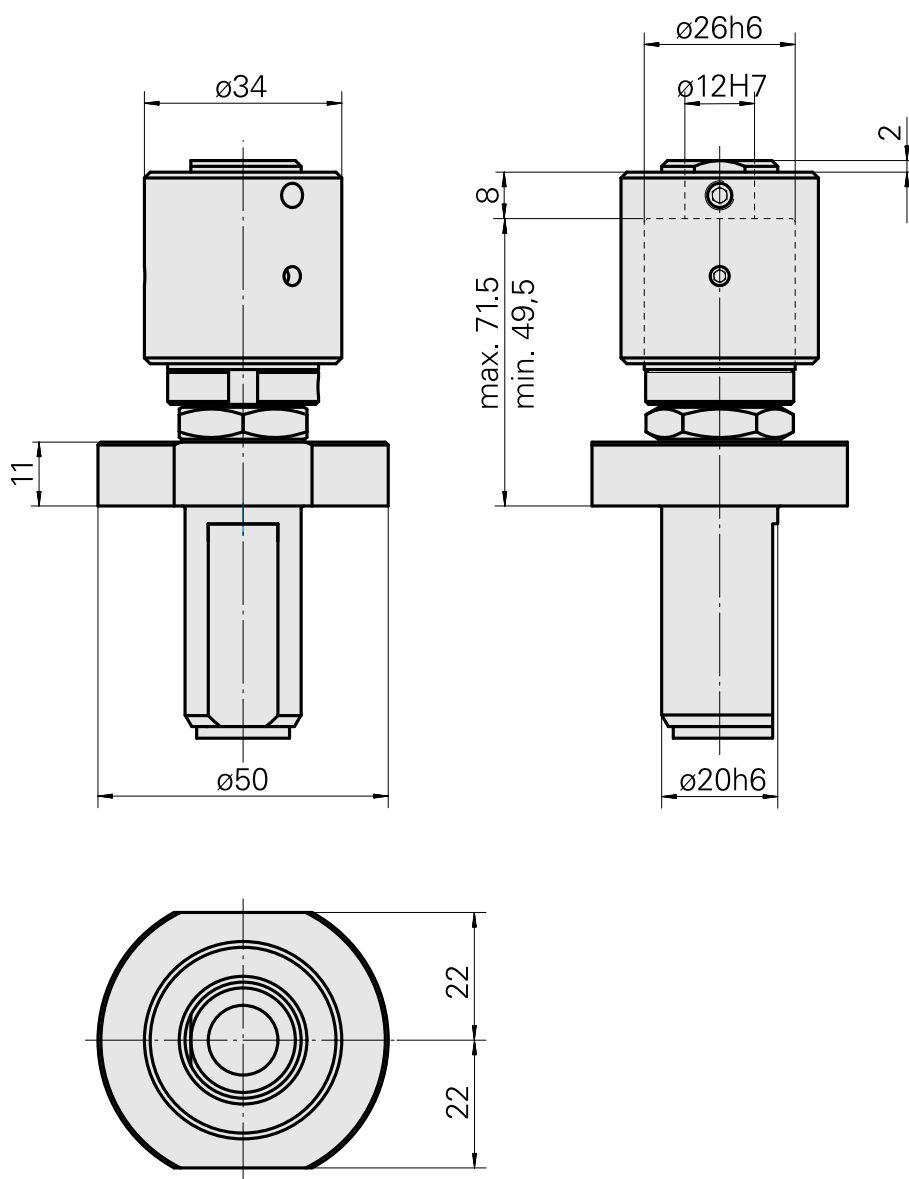

Encosto do material VDI 20, ajustável, móvel

Características técnicas

Haste VDI	VDI 20
Acionamento	não acionado
Fixação VDI	nenhuma
Reversível em 180°	não
X [mm]	49,5 - 71,5
Y [mm]	-
Z [mm]	-

Documentos

Não há downloads disponíveis para este produto