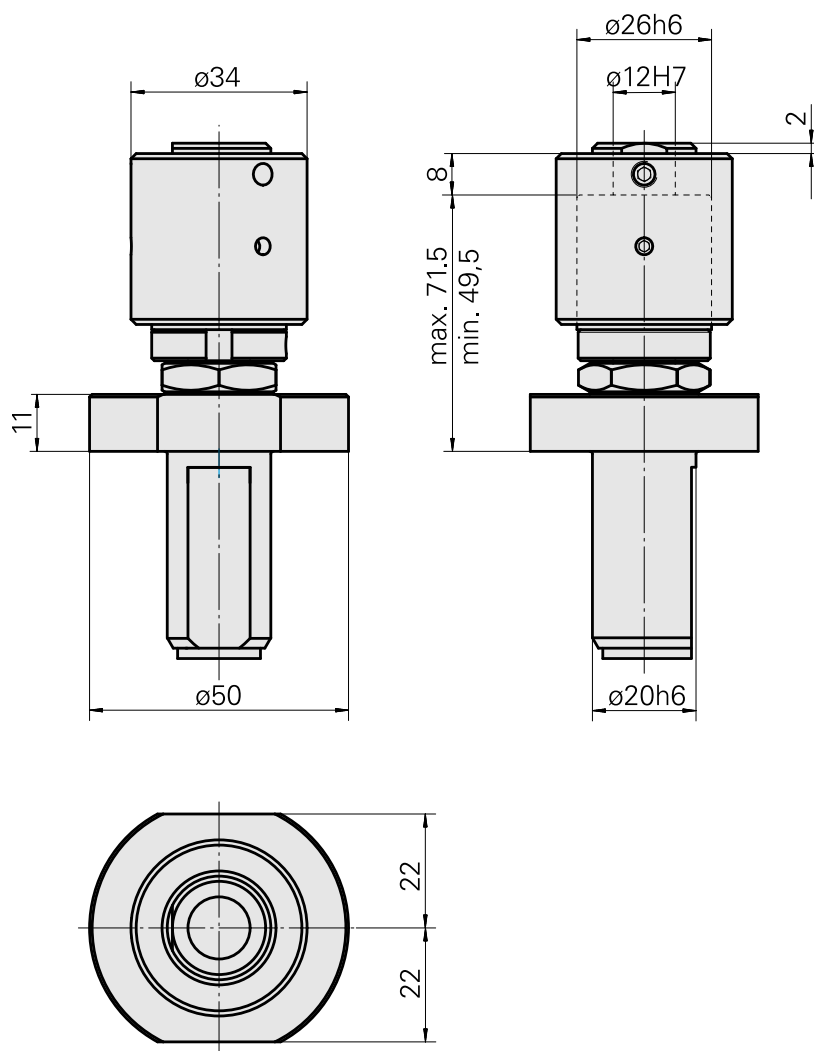

Encosto do material VDI 20, ajustável, móvel

Características técnicas

Haste VDI	VDI 20
Acionamento	não acionado
Fixação VDI	nenhuma
Reversível em 180°	não
X [mm]	49,5 - 71,5
Y [mm]	-
Z [mm]	-
Tipo de revólver de ferramenta	Revólver estrela
Produtos INDEX TRAUB	C42/65 • G160 • ABC • C100 • C200 • G200 • G200.2 • G220 • ABC.2