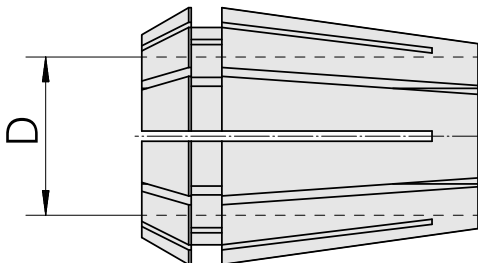

ER-Porta pinça ER 25 12-13mm

Características técnicas

PF Categoria de acessórios	ER-Porta pinça
Recepção	ER25
Alojamento de ferramenta	12-13mm
Tipo de pinça de aperto	ER 25

Documentos

Não há downloads disponíveis para este produto