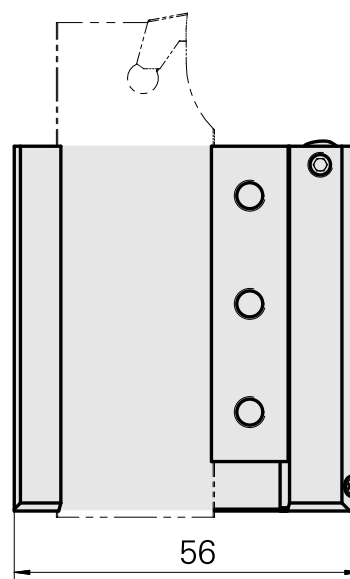

## Pièce support plong/fonçage Trapèze 26x4, réglable dans le sens vertical

### Données techniques

Entraînement	non entraîné
Arrosage	extérieur
Pression	20 bar
Attachement	Trapèze 26x4
X [mm]	59
Y [mm]	-
Z [mm]	18,5
Produits INDEX TRAUB	C100