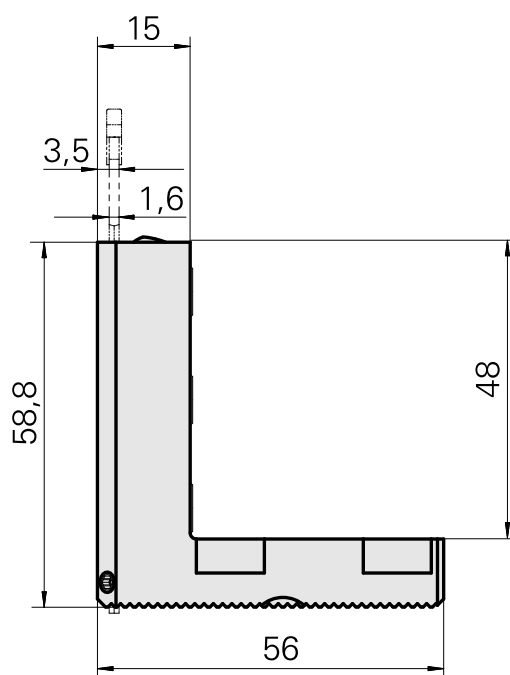

## Pièce support plong/fonçage Trapèze 26x4, réglable dans le sens vertical

### Données techniques

Entraînement	non entraîné
Arrosage	extérieur
Pression	20 bar
Attachement	Trapèze 26x4
X [mm]	59
Y [mm]	-
Z [mm]	18,5
Produits INDEX TRAUB	C100