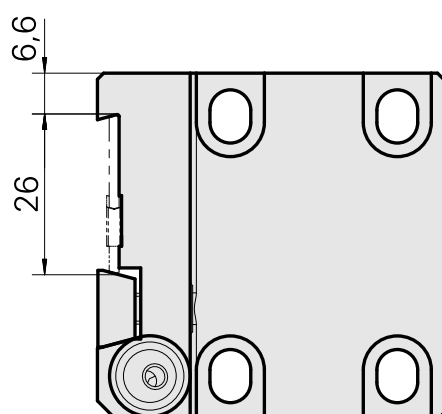

## Pièce support plong/fonçage Trapèze 26x4, réglable dans le sens vertical

### Données techniques

Entraînement	non entraîné
Arrosage	extérieur
Pression	20 bar
Attachement	Trapèze 26x4
X [mm]	59
Y [mm]	-
Z [mm]	18,5
Produits INDEX TRAUB	C100

### Autres accessoires

[Buse à bille Ø10 M4 10D/M4](#)

ID produit : 10679818

Ancienne ID produit : 474550.0081

---