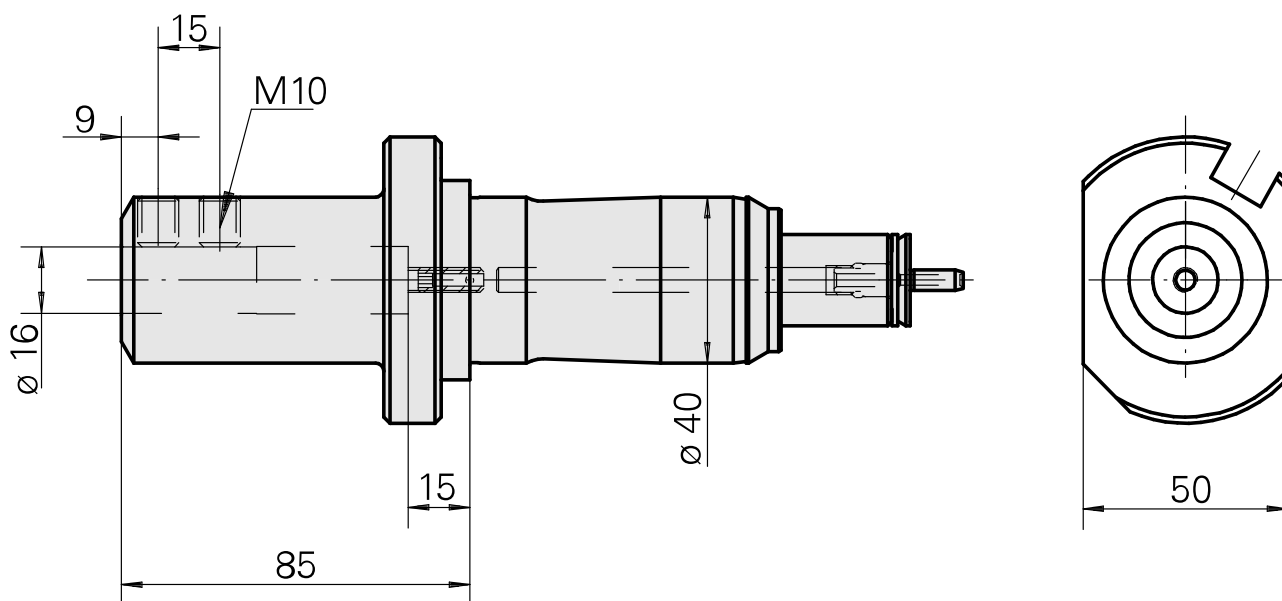

Porta-brocas Haste 40 D16

Características técnicas

| | |
|----------------------|---------------|
| Haste TNL | Haste 40 |
| Acionamento | não acionado |
| Refrigeração | interno |
| Pressão (até) | 120 bar |
| Recepção | D16 |
| Produtos INDEX TRAUB | TNK36 • TNL26 |