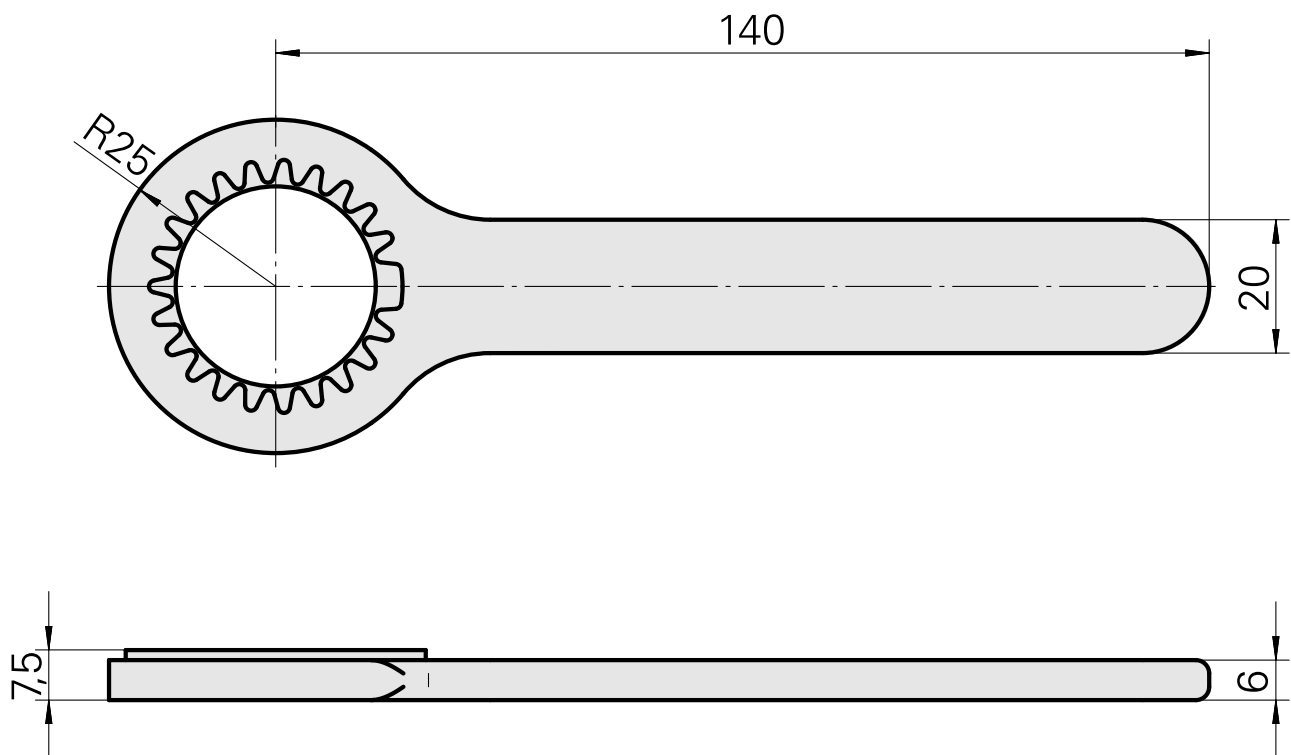

### Características técnicas

PF Categoria de acessórios

Ferramenta

Ferramenta para pinças

Chave pinhão reto (23 dentes)