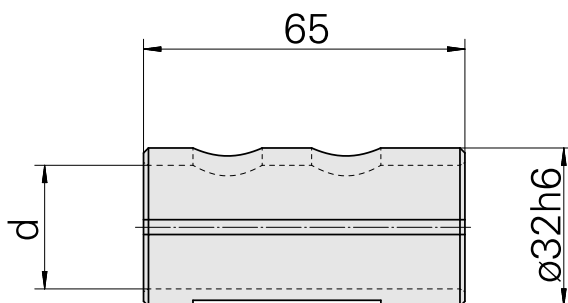

Bussola di attacco D32/ 1"

Caratteristiche tecniche

Categoria acces. portautensile	Bussola di attacco
Attacco	D32
Attacco per utensile	1"

Documenti

Non sono disponibili download per questo prodotto