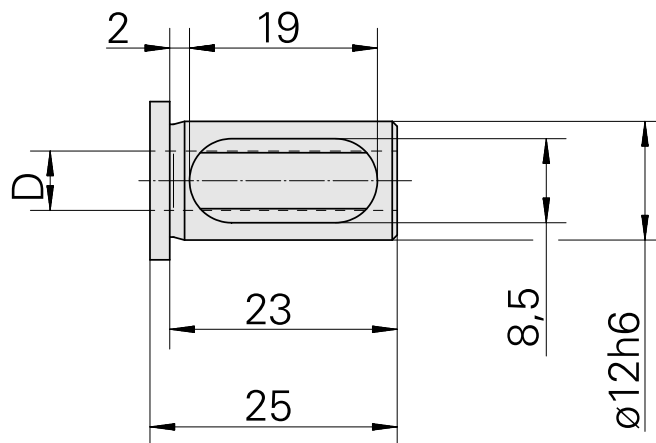

Bucha de montagem com anel D12/ 3mm

Características técnicas

PF Categoria de acessórios	Bucha de montagem com anel
Recepção	D12
Alojamento de ferramenta	3mm

Documentos

Não há downloads disponíveis para este produto