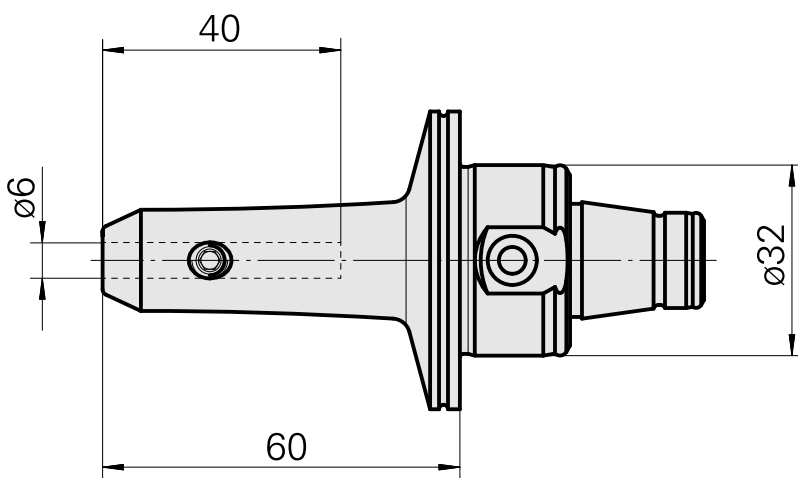

WFB 32-20 D6

Technische Daten

WZH Zubehörkategorie

WFB 32-20

Aufnahme

D6

Schnellwechseleinsätze

Weldon-Aufnahme