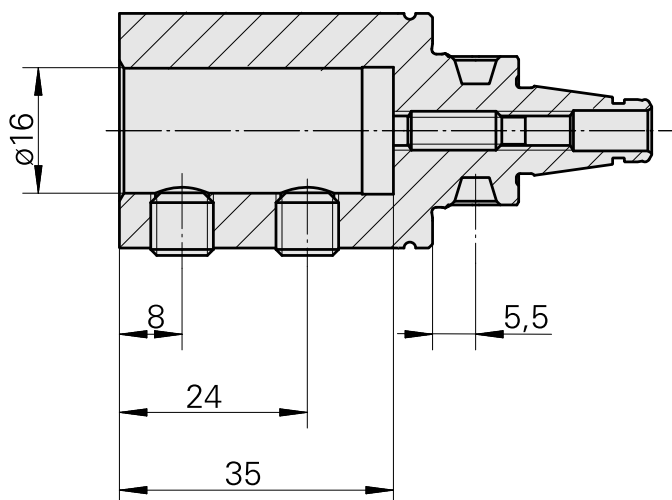

WFB 20-12 D16

Características técnicas

PF Categoria de acessórios

WFB 20-12

Recepção

D16

Inserções de troca rápida

para sup. de ferra. perfuração

A-A

Documentos

Não há downloads disponíveis para este produto

Acessórios

Acessórios opcionais

Outros acessórios

[Bucha de montagem com anel D16](#)

ID do produto : 10914323

ID anterior do produto : W67511.04--

[Parafuso de ajuste M 5x15](#)

ID do produto : 10491071

ID anterior do produto : 326794

[Parafuso sem cabeça](#)

ID do produto : 10921433

ID anterior do produto : 410156.0808
