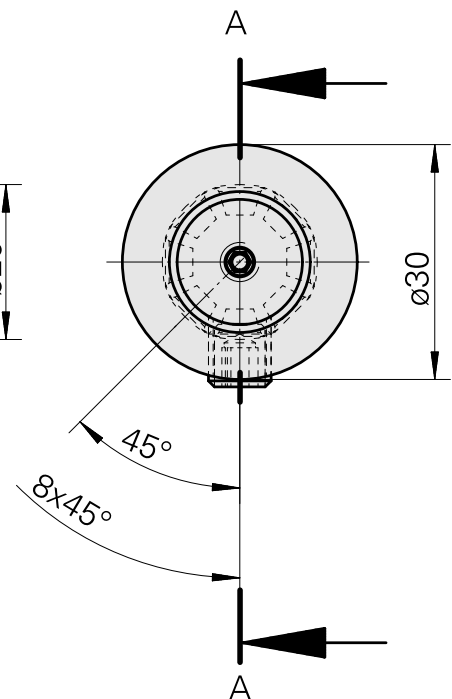

WFB 20-12 D16

Características técnicas

PF Categoria de acessórios

WFB 20-12

Recepção

D16

Inserções de troca rápida

para sup. de ferra. perfuração

A-A

Documentos

Não há downloads disponíveis para este produto

Acessórios

Acessórios opcionais

Outros acessórios

[Bucha de montagem com anel D16](#)

ID do produto : 10914323

ID anterior do produto : W67511.04--

[Parafuso de ajuste M 5x15](#)

ID do produto : 10491071

ID anterior do produto : 326794

[Parafuso sem cabeça](#)

ID do produto : 10921433

ID anterior do produto : 410156.0808
