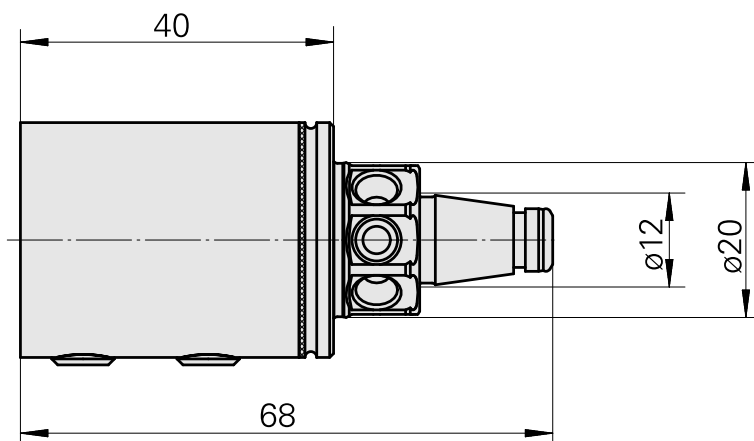

WFB 20-12 D16

Características técnicas

PF Categoria de acessórios

WFB 20-12

Recepção

D16

Inserções de troca rápida

para sup. de ferra. perfuração

A-A

Documentos

Não há downloads disponíveis para este produto

Acessórios

Acessórios opcionais

Outros acessórios

[Bucha de montagem com anel D16](#)

ID do produto : 10914323

ID anterior do produto : W67511.04--

[Parafuso de ajuste M 5x15](#)

ID do produto : 10491071

ID anterior do produto : 326794

[Parafuso sem cabeça](#)

ID do produto : 10921433

ID anterior do produto : 410156.0808
