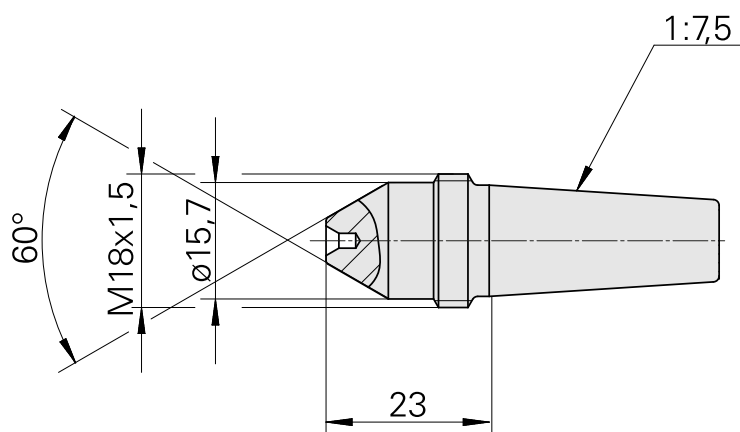

Pointe de centrage, 60° D16 mm avec centre pour corps creux

Données techniques

Catégorie d'accessoires PO

Attachement

Pointe de guidage, universelle

D15,4/Cône 1:7,5

Documents

Aucun téléchargement n'est disponible pour ce produit