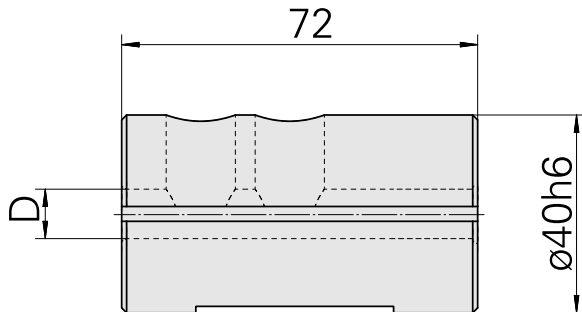

Bucha de montagem D40/ 16mm

Características técnicas

PF Categoria de acessórios	Bucha de montagem
Recepção	D40
Alojamento de ferramenta	16mm

Documentos

Não há downloads disponíveis para este produto