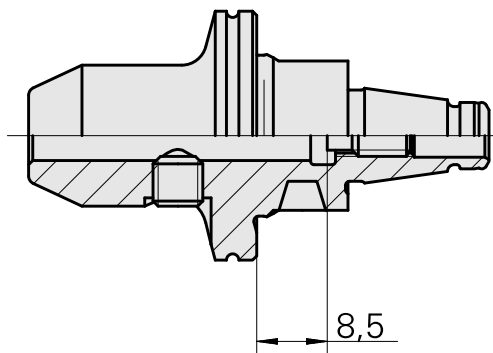

### Technische Daten

WZH Zubehörkategorie

WFB 20-12

Aufnahme

D6

Schnellwechseleinsätze

Weldon-Aufnahme