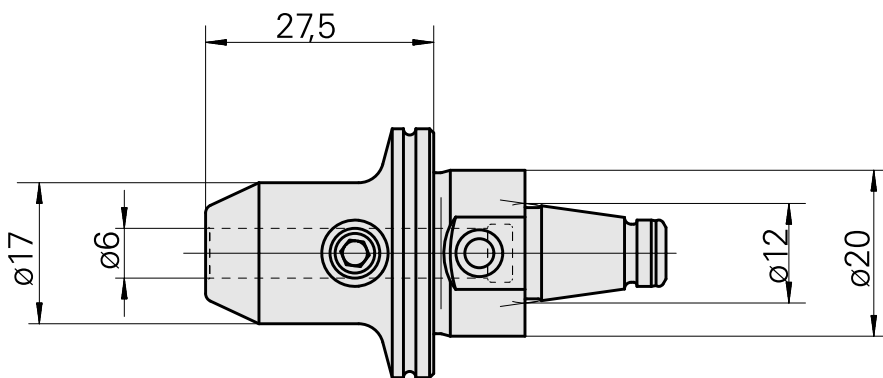

WFB 20-12 D6

Características técnicas

PF Categoria de acessórios

WFB 20-12

Recepção

D6

Inserções de troca rápida

alojamento Weldon

Documentos

Não há downloads disponíveis para este produto

Acessórios

Acessórios opcionais

Outros acessórios

[Parafuso de ajuste M 5x10](#)

ID do produto : 10674886

ID anterior do produto : 326793

[Parafuso de sujeicao M 6x 6 \(106AWS\)](#)

ID do produto : 10565283

ID anterior do produto : 326789
