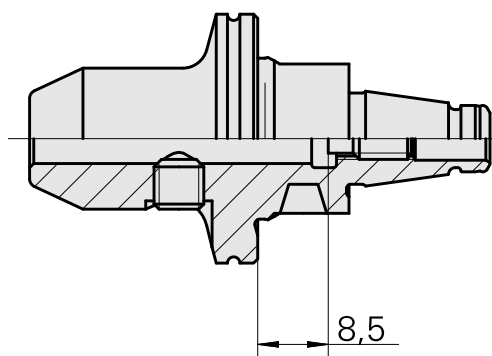

WFB 20-12 D6

Características técnicas

PF Categoria de acessórios

WFB 20-12

Recepção

D6

Inserções de troca rápida

alojamento Weldon

Documentos

Não há downloads disponíveis para este produto

Acessórios

Acessórios opcionais

Outros acessórios

[Parafuso de ajuste M 5x10](#)

ID do produto : 10674886

ID anterior do produto : 326793

[Parafuso de sujeicao M 6x 6 \(106AWS\)](#)

ID do produto : 10565283

ID anterior do produto : 326789
