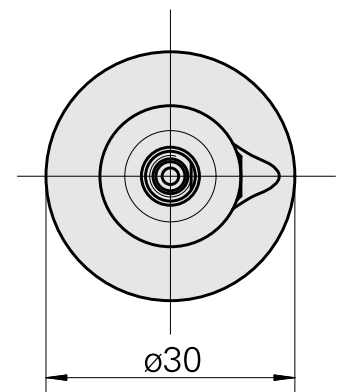

WFB 20-12 D6

Características técnicas

PF Categoria de acessórios

WFB 20-12

Recepção

D6

Inserções de troca rápida

alojamento Weldon

Documentos

Não há downloads disponíveis para este produto

Acessórios

Acessórios opcionais

Outros acessórios

[Parafuso de ajuste M 5x10](#)

ID do produto : 10674886

ID anterior do produto : 326793