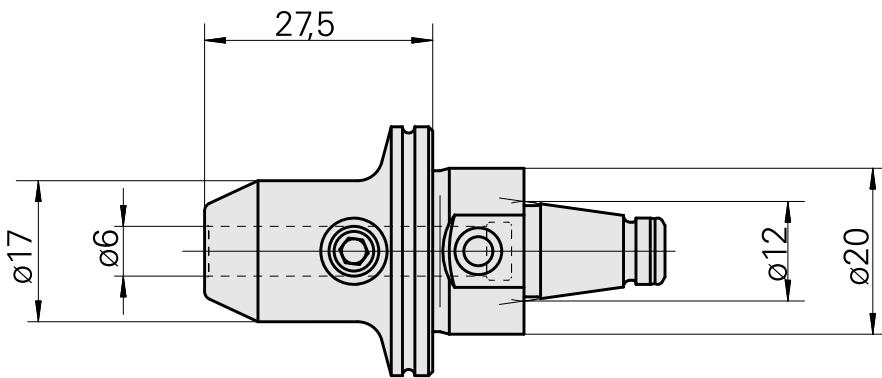

### Technische Daten

WZH Zubehörkategorie

WFB 20-12

Aufnahme

D6

Schnellwechseleinsätze

Weldon-Aufnahme