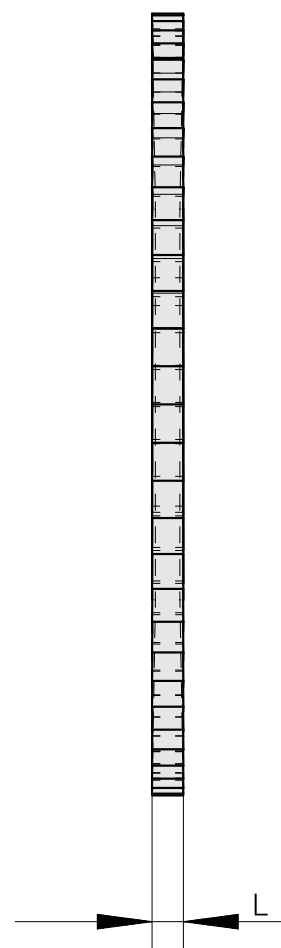

Lamina de serra, largura lâmina de serra circular 1,6 mm

Características técnicas

PF Categoria de acessórios

Lâmina de serra circular d125

Alojamento de ferramenta

22mm

Documentos

Não há downloads disponíveis para este produto