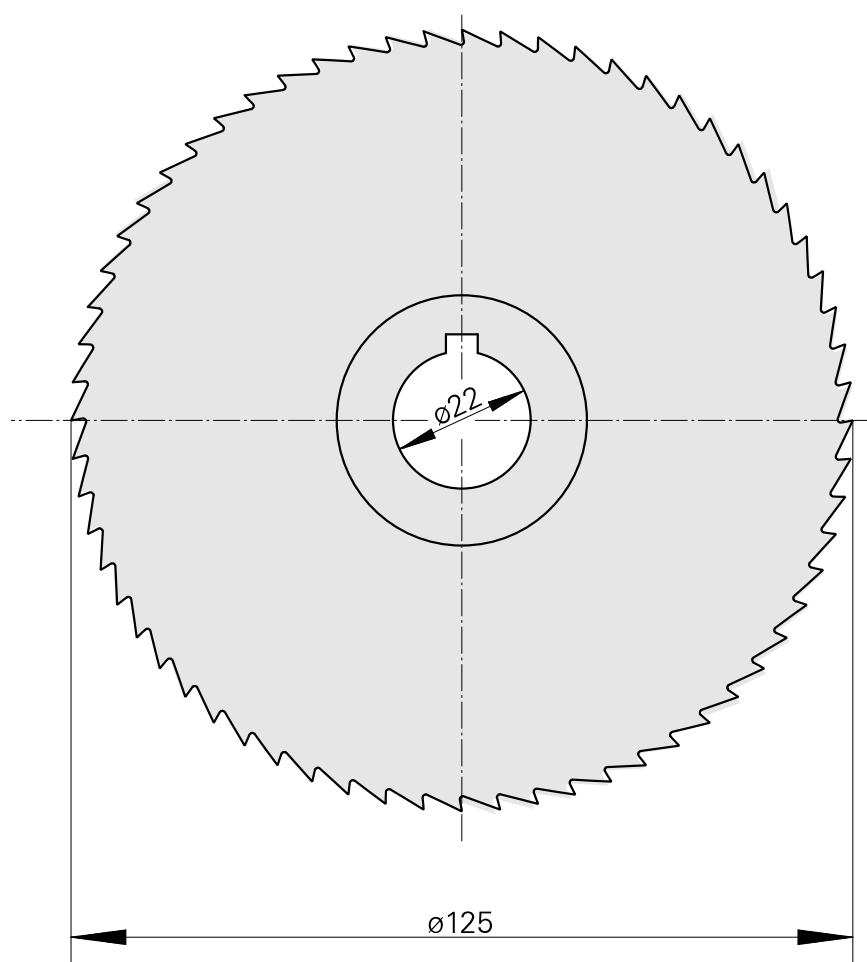

Lamina de serra, largura lâmina de serra circular 1,6 mm

Características técnicas

PF Categoria de acessórios

Lâmina de serra circular d125

Alojamento de ferramenta

22mm

Documentos

Não há downloads disponíveis para este produto