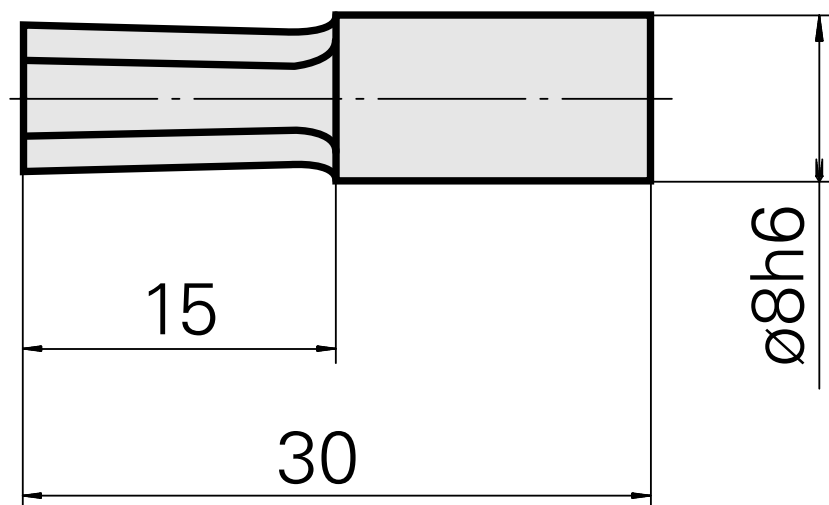

Mandril de evacuação SW4 mm

Características técnicas

PF Categoria de acessórios	Mandril de evacuação
Recepção	SW4 mm
Alojamento de ferramenta	8mm

Documentos

Não há downloads disponíveis para este produto