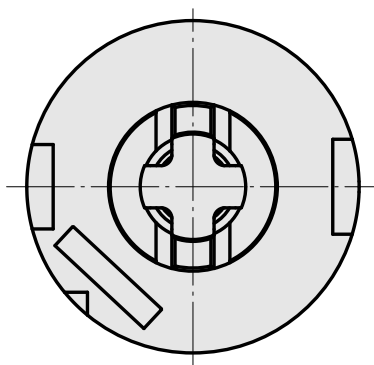

Porta-fresas HSK 63 A Eixo porta-fresa D

Características técnicas

Haste HSK	HSK 63
Forma HSK	A
Recepção	Eixo porta-fresa D16
X [mm]	60
Produtos INDEX TRAUB	G220 • R300 • G420 • G520 • G320.2 • G220.3 • TNX220.3 • G320.3 compact

Recepção
M8

Chave de encaixe

ID do produto : 10352082

ID anterior do produto : WS7800.0010

PF Categoria de
acessórios
Ferramenta para
adaptador KSS

Recepção
HSK 63 A/C

Acessórios opcionais

Tool holder accessories