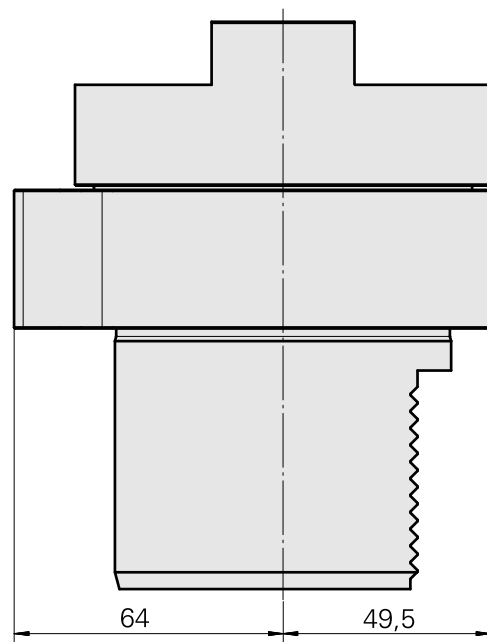

### Características técnicas

PF Categoria de acessórios

Adaptador para apar.pré-ajuste

Recepção

D80 dispositivos de presetting

Alojamento de ferramenta

WFB 20-12