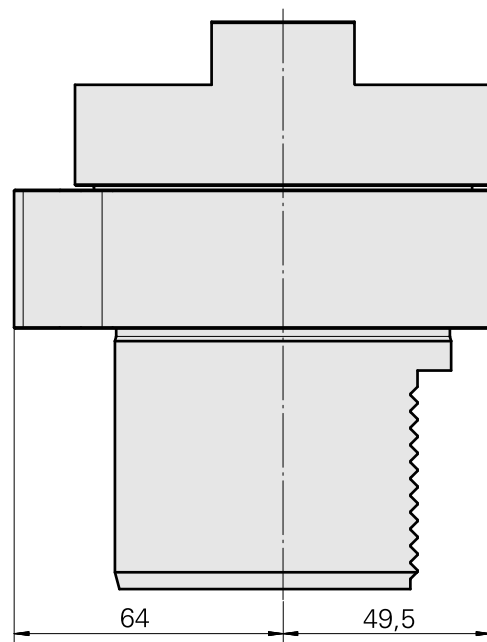

Adaptor

Características técnicas

PF Categoria de acessórios

Adaptador para apar.pré-ajuste

Recepção

D80 dispositivos de presetting

Alojamento de ferramenta

WFB 20-12