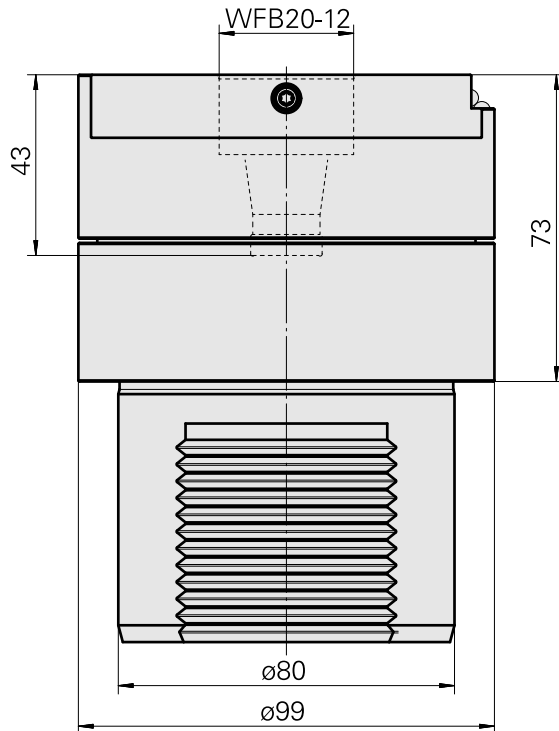

Adaptor

Características técnicas

PF Categoria de acessórios

Adaptador para apar.pré-ajuste

Recepção

D80 dispositivos de presetting

Alojamento de ferramenta

WFB 20-12