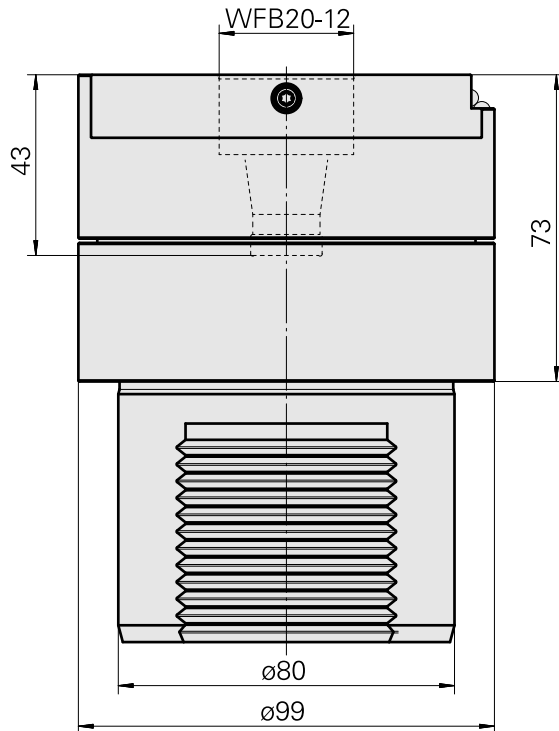

### Características técnicas

PF Categoria de acessórios

Adaptador para apar.pré-ajuste

Recepção

D80 dispositivos de presetting

Alojamento de ferramenta

WFB 20-12