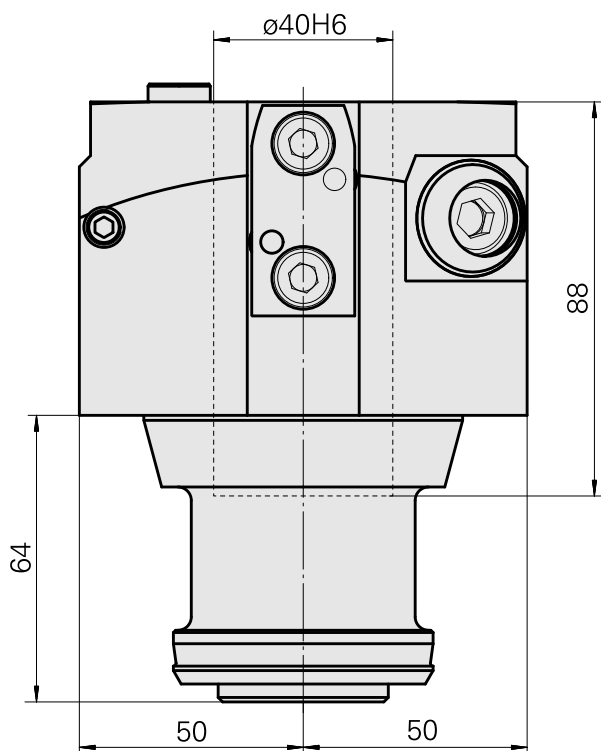

Gravação

Características técnicas

PF Categoria de acessórios

Montagem bloco pré-ajustagem

Alojamento de ferramenta

VDI 40

Documentos

Não há downloads disponíveis para este produto