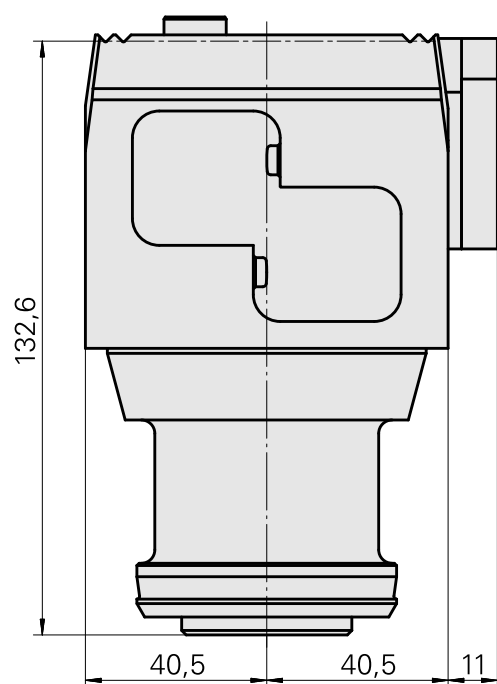

Gravação

Características técnicas

PF Categoria de acessórios

Montagem bloco pré-ajustagem

Alojamento de ferramenta

VDI 40

Documentos

Não há downloads disponíveis para este produto