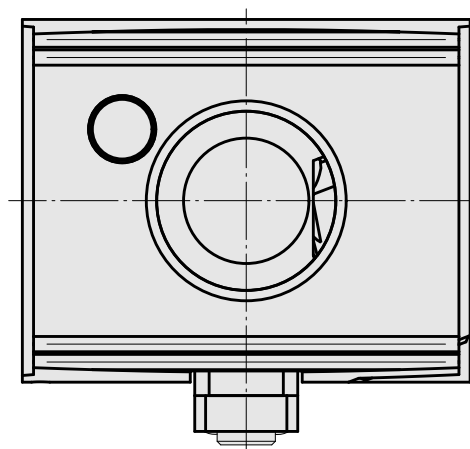

Gravação

Características técnicas

PF Categoria de acessórios

Montagem bloco pré-ajustagem

Alojamento de ferramenta

VDI 40

Documentos

Não há downloads disponíveis para este produto